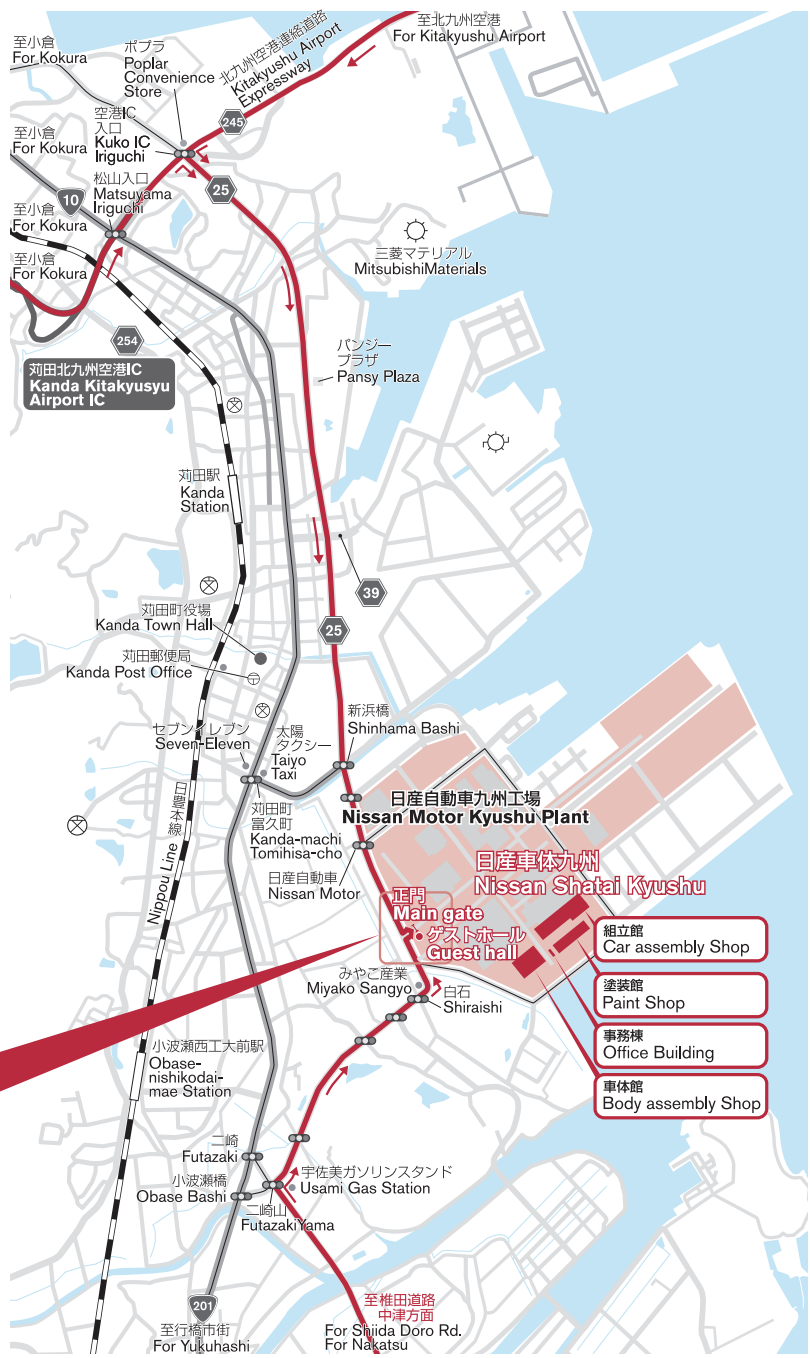

日産車体九州へのアクセス Access to Nissan Shatai Kyushu

凡例
Introductory notes

-  アクセスルート
Access route
-  工場
Plant
-  発電所
Power plant
-  学校
School
-  郵便局
Post office
-  バス停留所
Bus stop

バス停
日産九州工場
Bus stop
Nissan
Kyushu Plant

正門
Main gate

ゲスト
ホール
Guest hall

日産車体九州事務棟へは構内バスをご利用ください。
There is the internal shuttle bus to
the Nissan Shatai Kyushu office building.