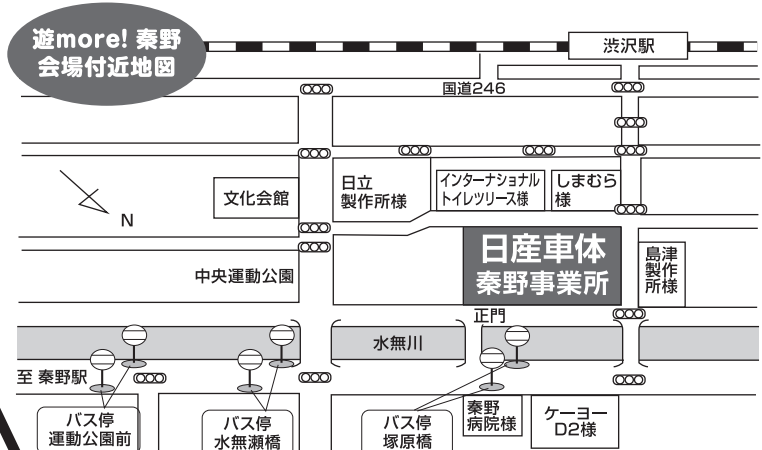

- 実験設備公開
- テストコース 同乗体験走行
- プレス工場見学
- チャリティーバザー
- 子供コーナー
- 日産車展示
- 模擬店
- 白バイ隊模範演技
- はしご車同乗体験

...etc

お問い合わせ先
日産車体 実験部内「遊more! 秦野」事務局
TEL: 0463-87-2972
http://www.nissan-shatai.co.jp/

駐車場に限りがありますので、公共交通機関をご利用願います。皆さまのお越しをお待ちしています。

会場案内

オフロード
同乗体験
(要整理券)

テストコース
同乗体験
(要整理券)

至 渋沢駅
(徒歩15分)

歩行者
ゲート
案内

入場開始
9:30頃~

整理券配布場所②
オフロード
同乗体験

はしご車同乗体験
午前中20組限定
(要整理券)

松ほっくり
工房

熱風体験

整理券配布場所①
・テストコース
同乗体験
・消防はしご車
同乗体験

模擬店

受付
救護室

チャリティー
バザー
4F

喫煙所

2F 女
3F 女