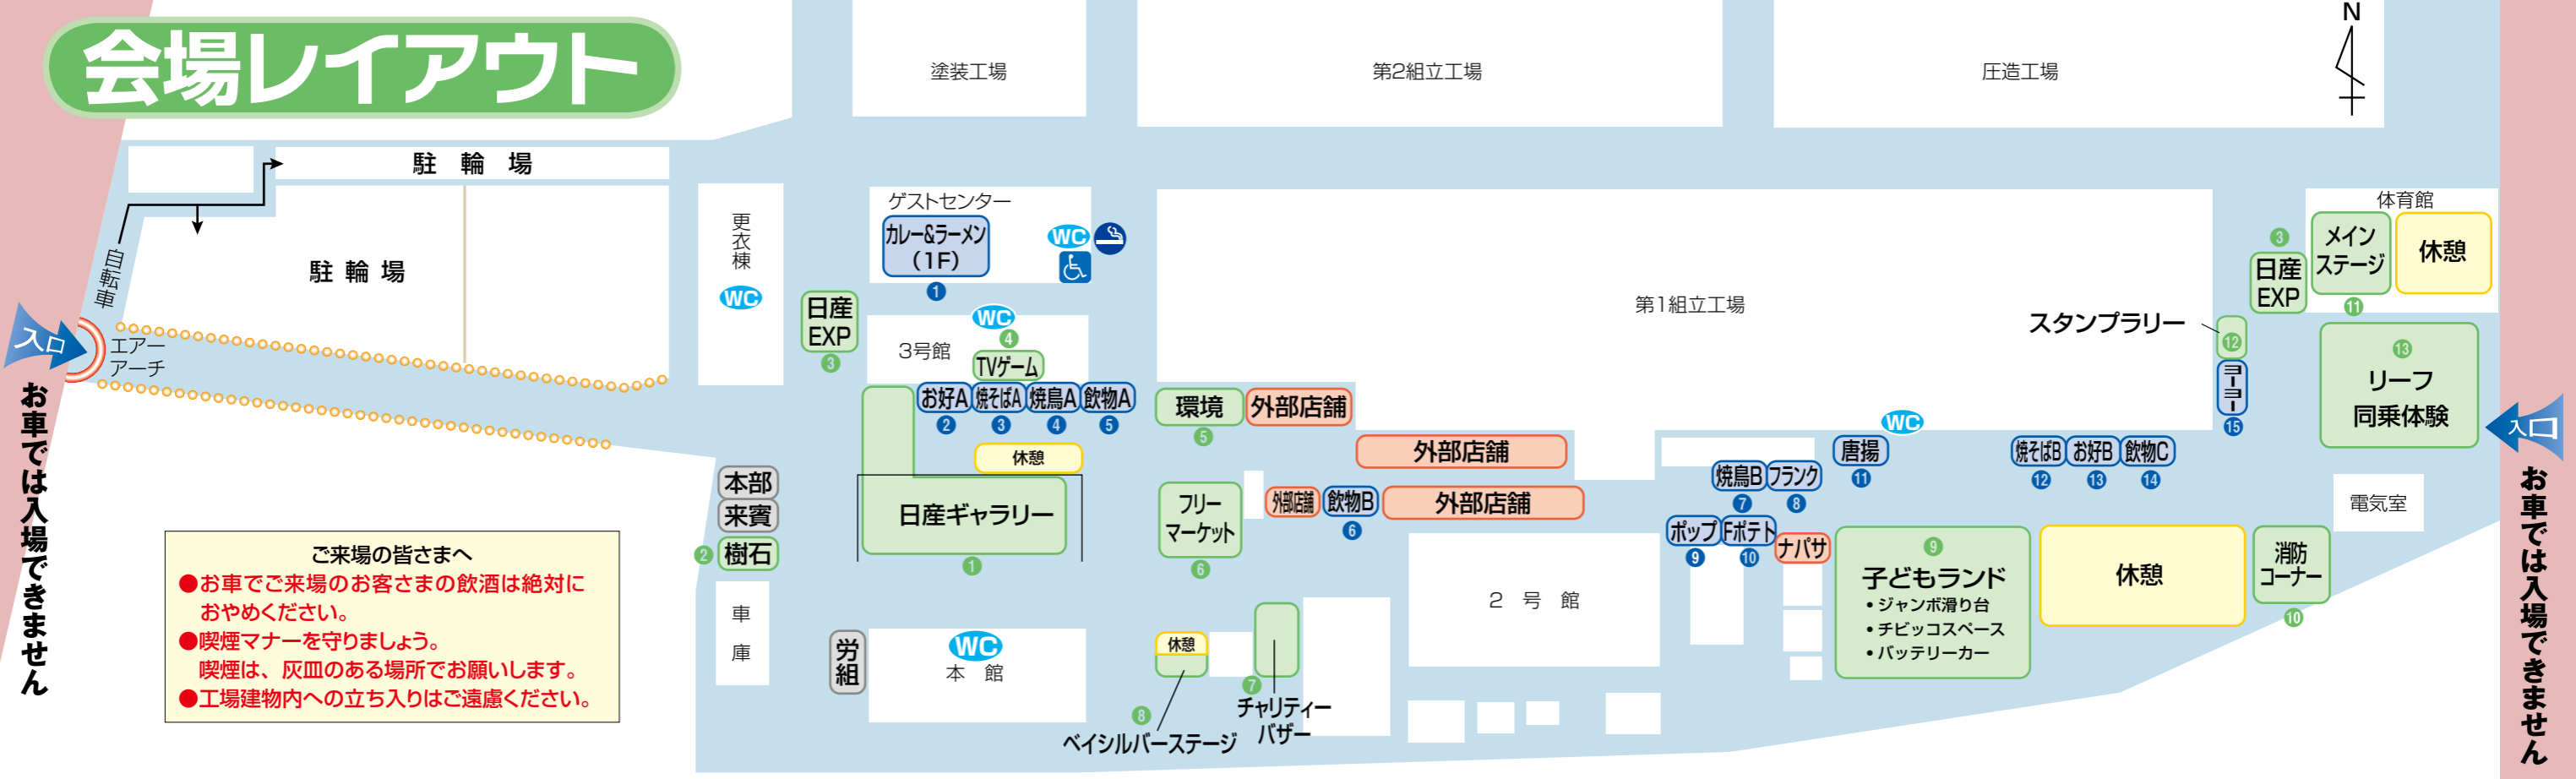

会場レイアウト

ご来場の皆さまへ

- ●お車でご来場のお客さまの飲酒は絶対におやめください。
- ●喫煙マナーを守りましょう。喫煙は、灰皿のある場所をお願いします。
- ●工場建物内への立ち入りはご遠慮ください。