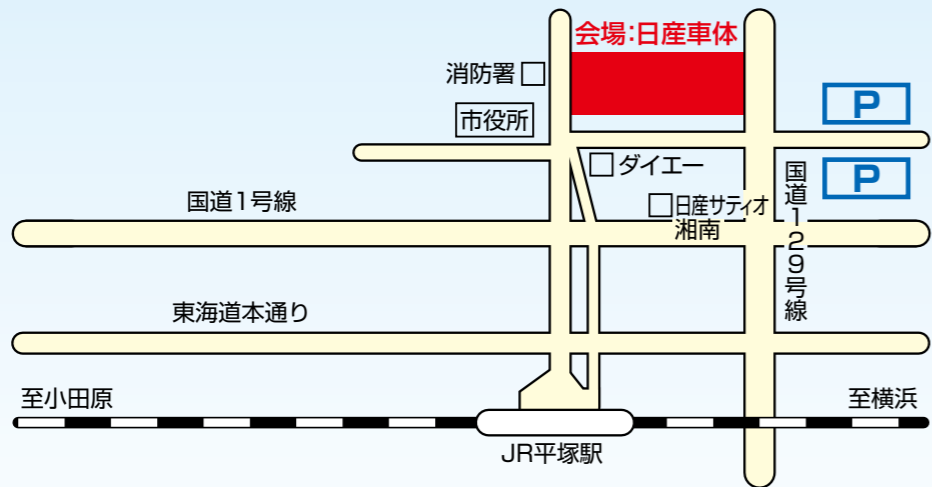

イベントタイムスケジュール

場所	演目	10:00	11:00	12:00	13:00	14:00	15:00
メインステージ (体育館) ※	ちょっぴんずライブ	■					
	はなかつば キャラクターショー		■				■
	湘南鼓連 和太鼓演奏			■			
	葛城ユキライブ				■		
	横浜F・マリノスチアリーディング 「トリコロールマーメイズ」ダンス					■	
	横浜F・マリノス選手 トークショー						■
その他	ベイシシルバー ジャズ演奏		■				■
	チャリティーバザー		■	■	■	■	

※企画、制作：FM湘南ナバサ／公開録音
タイムスケジュールは当日変更となる場合があります

会場案内図

駐車場に限りがありますので、公共交通機関をご利用願います。
「遊人ぴあ」へは、神奈中バスで!!