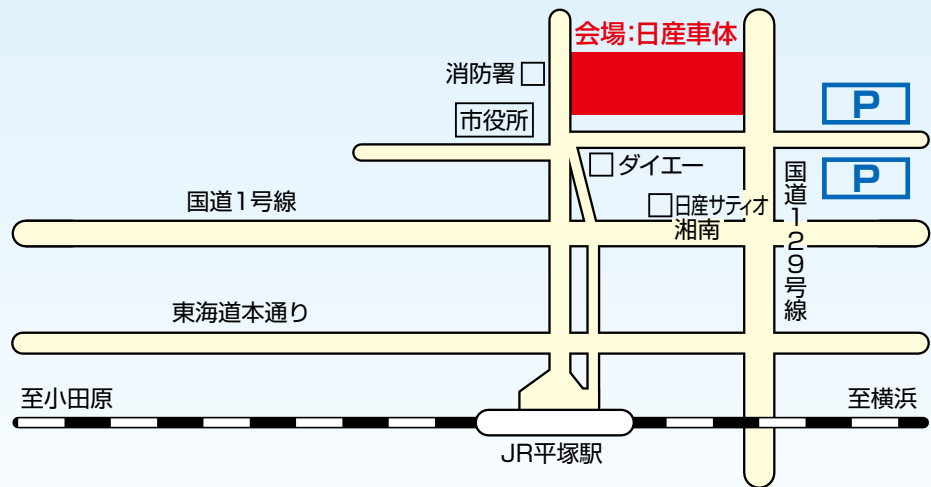

イベントタイムスケジュール

場所	演目	10:00	11:00	12:00	13:00	14:00	15:00
メインステージ (体育館) ※	CHIYOライブ	■					
	kumiライブ		■				
	天装戦隊ゴセイジャー ショー (1回目)		■				
	湘南鼓連 和太鼓演奏		■				
	CHIYOライブ				■		
	kumiライブ				■		
	川嶋あい トーク&アコースティック ライブ				■		
天装戦隊ゴセイジャー ショー (2回目)					■		
その他	ベイスルバー ジャズ演奏		■			■	
	チャリティーバザー		■	■	■		

※企画、制作：FM湘南ナバサ／公開録音
タイムスケジュールは当日変更となる場合があります

会場案内図

駐車場に限りがありますので、公共交通機関をご利用願います。
「遊人ぴあ」へは、神奈中バスで!!

主催 **日産車体株式会社**
 協力会社 (五十音順) (株)エヌシーエス (株)オートワークス京都 (株)トノックス
 (株)日産クリエイティブサービス 日産車体エンジニアリング(株) 日産車体九州(株)
 日産車体マニュファクチャリング(株) (株)プロスタッフ
 後援 平塚市 神奈川中央交通(株)

日産車体 企業祭

遊人ぴあ2010

おかげさまで23回目(ニッサン)を迎えました。

10/17

日産車体構内
平塚市天沼10-1

10:00~15:00 [小雨決行]
皆様のご来場をお待ちしております。

入場無料

ELGRAND