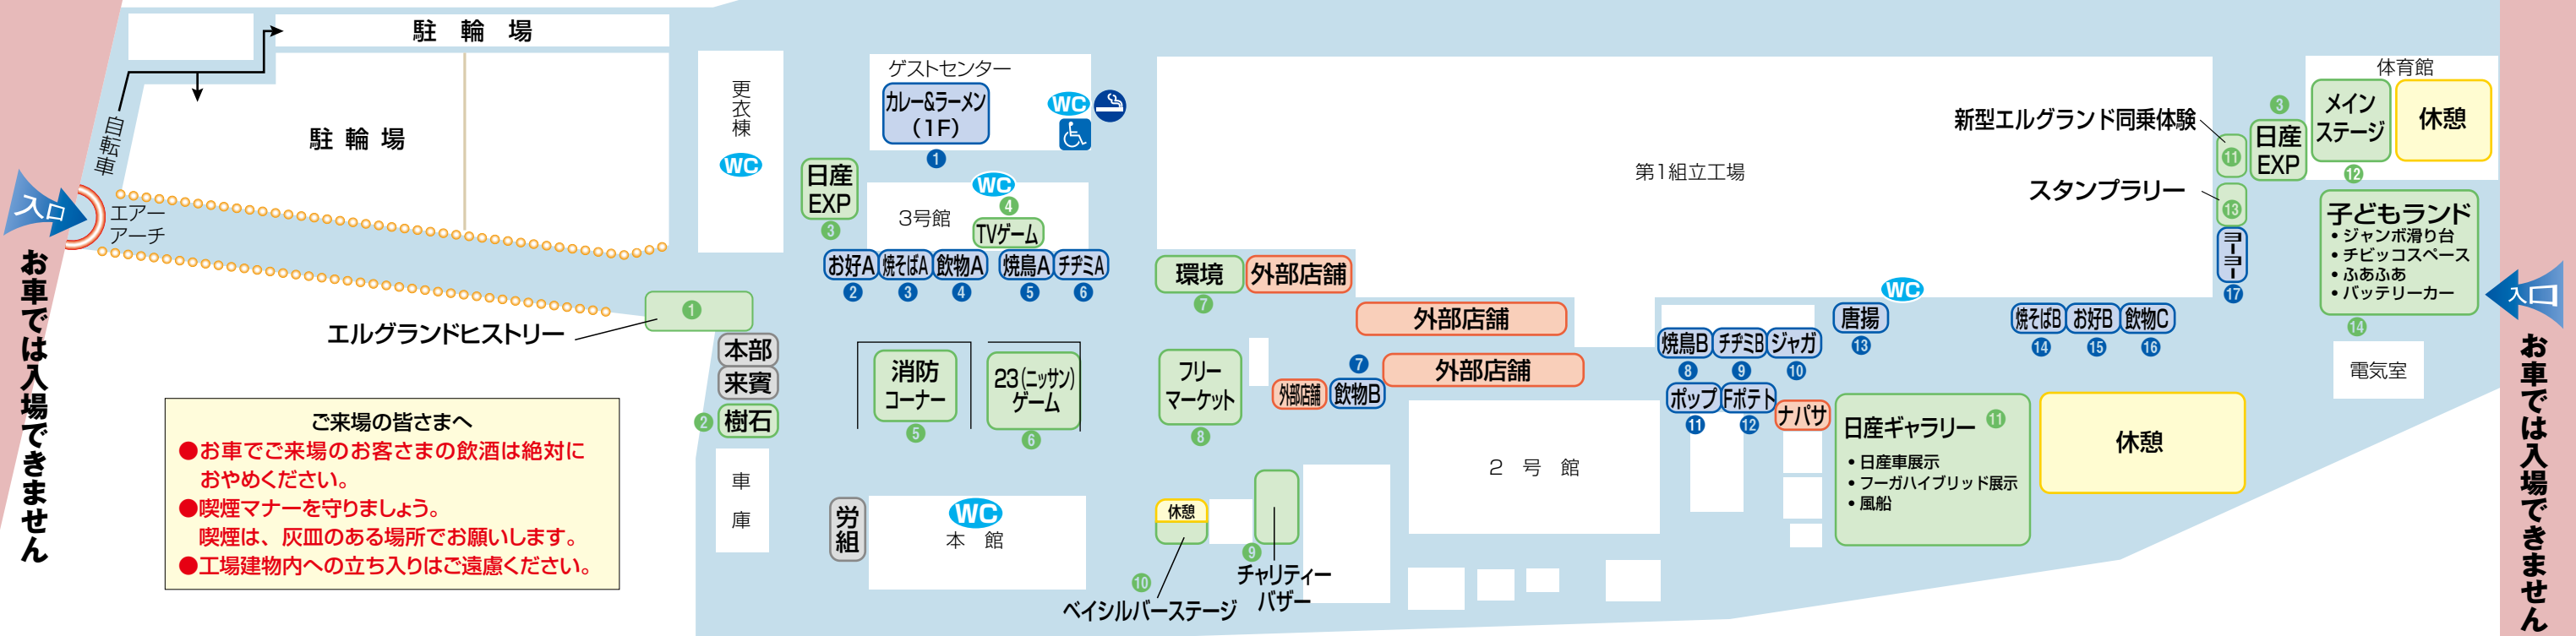

お問い合わせ先 日産車体株式会社 総務部 TEL.0463-21-8001 当日 TEL.0463-21-8852

会場レイアウト

お車では入場できません

お車では入場できません

ご来場の皆さまへ

- お車でご来場のお客さまの飲酒は絶対におやめください。
- 喫煙マナーを守りましょう。喫煙は、灰皿のある場所をお願いします。
- 工場建物内への立ち入りはご遠慮ください。

5 消防コーナー 7 環境コーナー 10 ベシシルバーステージ 11 日産ギャラリー 12 メインステージ 14 子どもランド