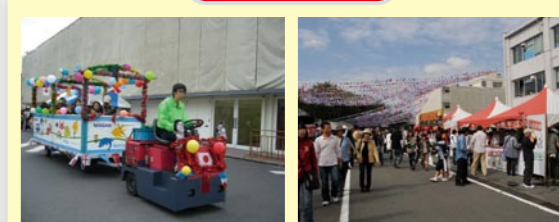

日産車体 企業祭

遊人ぴあ2009

今年で創立60周年を迎えました。
記念特典として、60万円車をご用意しております。
(中古車・税別)

10/18

日産車体構内
平塚市天沼10-1

10:00~15:00 [小雨決行]
皆様のご来場をお待ちしております。

入場無料

NV200 VANETTE

SERENA

メインステージ

大橋純子スペシャルライブ

キャラクター
ショー

©ABC・東映アニメーション

横浜F・マリノス
選手トークショー

子どもランド

シンデレラ城スライダー・ふあふあ・他

シンデレラ城スライダー ふあふあ

その他

日産エクスプレス 模擬店

日産ギャラリー

新車をご購入
いただいた
お客様へは、
もれなくギフト券
3万円をプレゼント!

新車展示

電気自動車同乗体験
cube

NISSAN GT-R