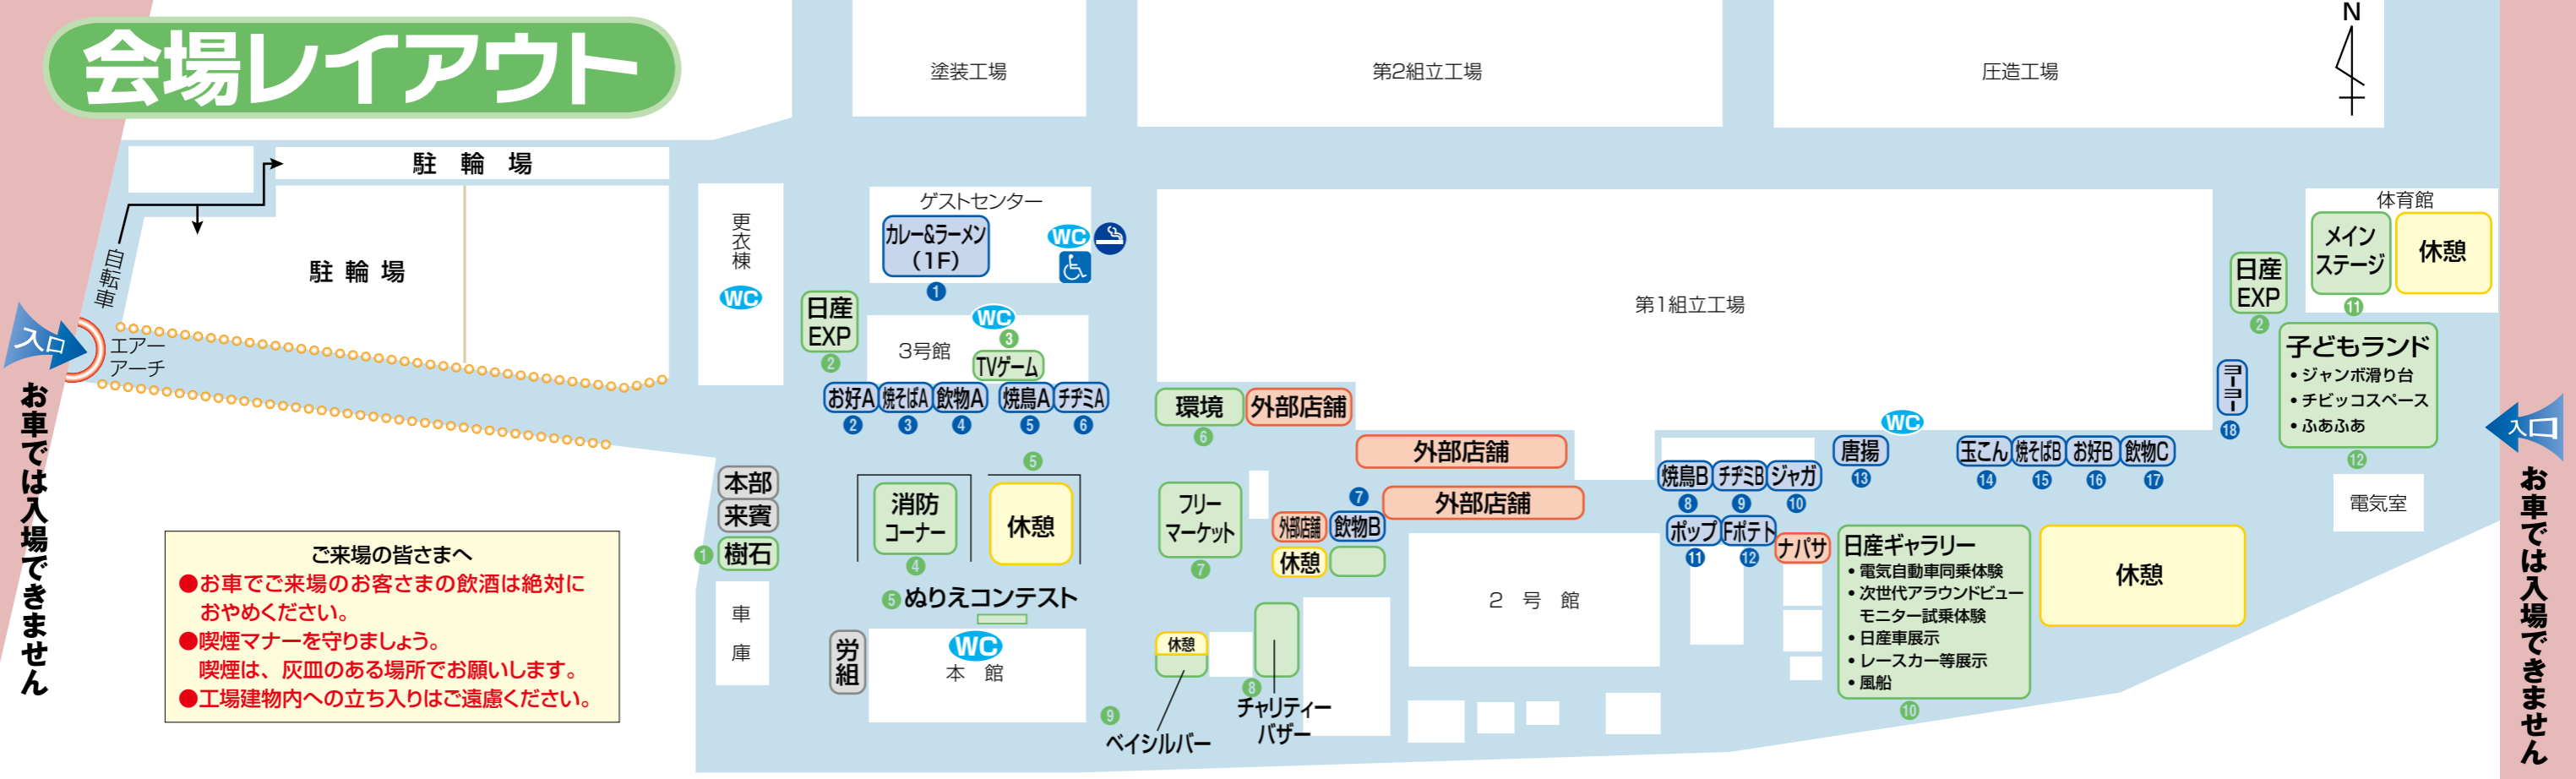

会場レイアウト

ご来場の皆さまへ

- ●お車でご来場のお客さまの飲酒は絶対におやめください。
- ●喫煙マナーを守りましょう。喫煙は、灰皿のある場所をお願いします。
- ●工場建物内への立ち入りはご遠慮ください。

お車では入場できません

お車では入場できません