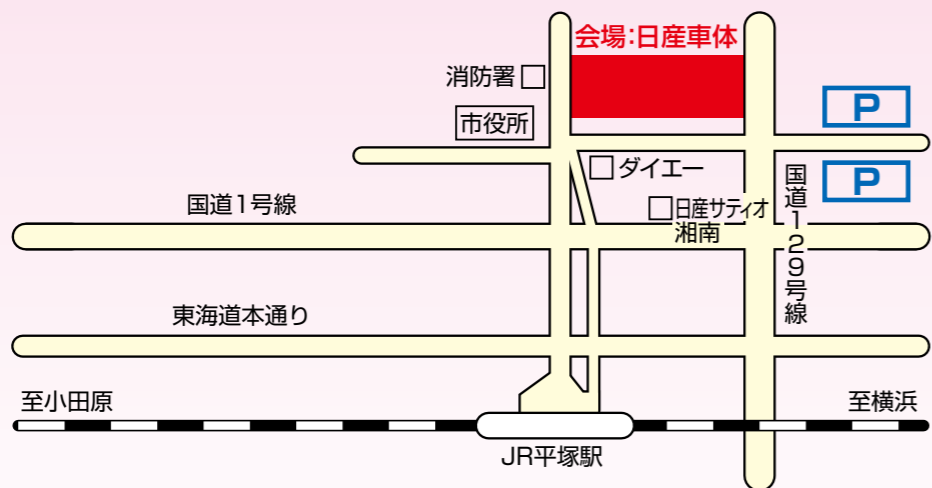

イベントタイムスケジュール

場所	演目	10:00	11:00	12:00	13:00	14:00	15:00
メインステージ (体育館) ※	パフォーマンス・ステージ NKダンスラボラトリー	■					
	桜組ライブ		■				
	フレッシュプリキュア! ショー			■			■
	湘南鼓連 和太鼓演奏			■			
	大橋純子 スペシャルライブ				■		
	横浜F・マリノス 選手トークショー					■	
その他	ベイシシルバー ジャズ演奏		■			■	
	チャリティーバザー		■	■	■	■	

※企画、制作：FM湘南ナバサ／公開録音
タイムスケジュールは当日変更となる場合があります

会場案内図

駐車場に限りがありますので、公共交通機関をご利用願います。
「遊人ぴあ」へは、神奈中バスで!!

主催 **日産車体株式会社**
 協力会社 (株)エヌシーエス (株)オートワークス京都 (株)トノックス
 (五十音順) (株)日産クリエイティブサービス 日産車体エンジニアリング(株) 日産車体九州(株)
 日産車体マニファクチュアリング(株) (株)プロスタッフ
 後援 平塚市 神奈川中央交通(株)

日産車体 企業祭

遊人ぴあ2009

今年で創立60周年を迎えました。
記念特典として、60万円車をご用意しております。
(中古車・税別)

10/18

日産車体構内
平塚市天沼10-1

10:00~15:00 [小雨決行]
皆様のご来場をお待ちしております。

入場無料

NV200 VANETTE