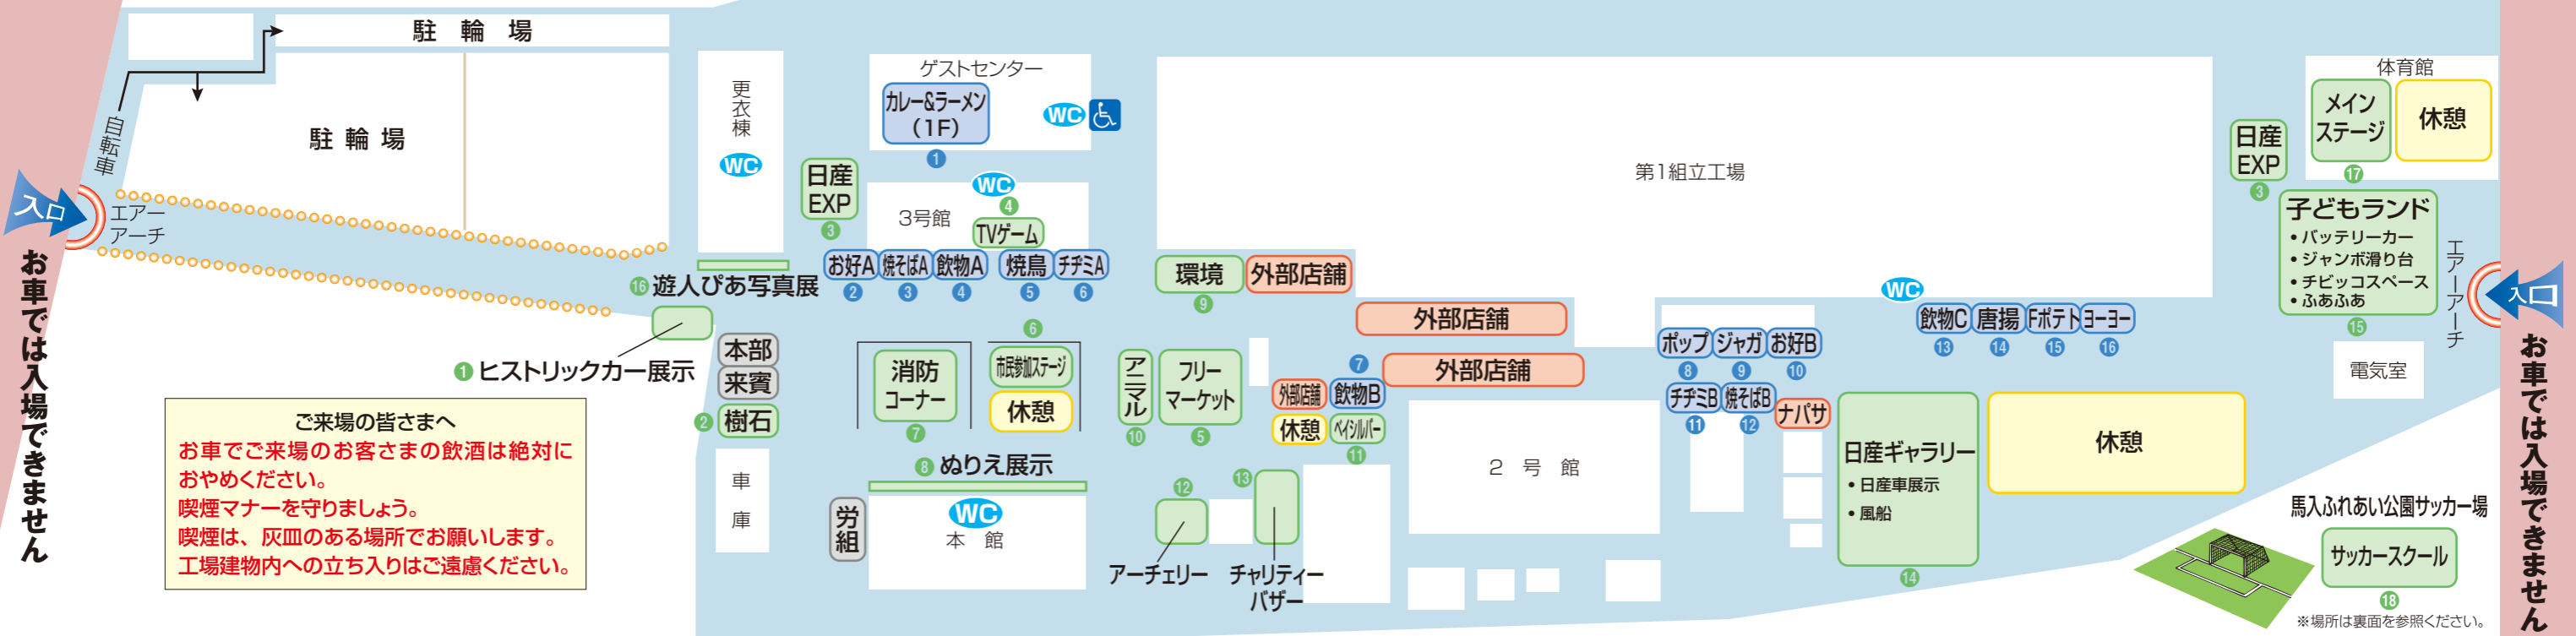

遊人ぴあ

20th Anniversary

日産車体 企業祭 2007

日時: 10月21日(日) 10:00~15:00

場所: 日産車体構内 平塚市天沼10-1

「庄野真代」スペシャルライブ

- ☀ 市民参加ステージ
- ☀ めりえ作品展示
- ☀ チャリティバザー
- ☀ 模擬店他イベント多数

おかげ様で生産累計1,500万台達成

フェアレディZ
コンバーチブル

500万台生産記念車

フェアレディZ 280Z-L

ヒストリックカー展示

消防コーナー

ハッピーキャラバン!

キティちゃんシビリアン展示

(C) 1976,2004 SANRIO CO.,LTD. APPROVAL No.S5050604

お問い合わせ先
日産車体株式会社
 総務部 TEL 0463-21-8001
 当日 TEL 0463-21-8852

入場無料

皆様のご来場をお待ちしております。 小雨決行↑

会場レイアウト

ご来場の皆さまへ
 お車でご来場のお客さまの飲酒は絶対におやめください。
 喫煙マナーを守りましょう。
 喫煙は、灰皿のある場所をお願いします。
 工場建物内への立ち入りはご遠慮ください。

お車では入場できません

お車では入場できません