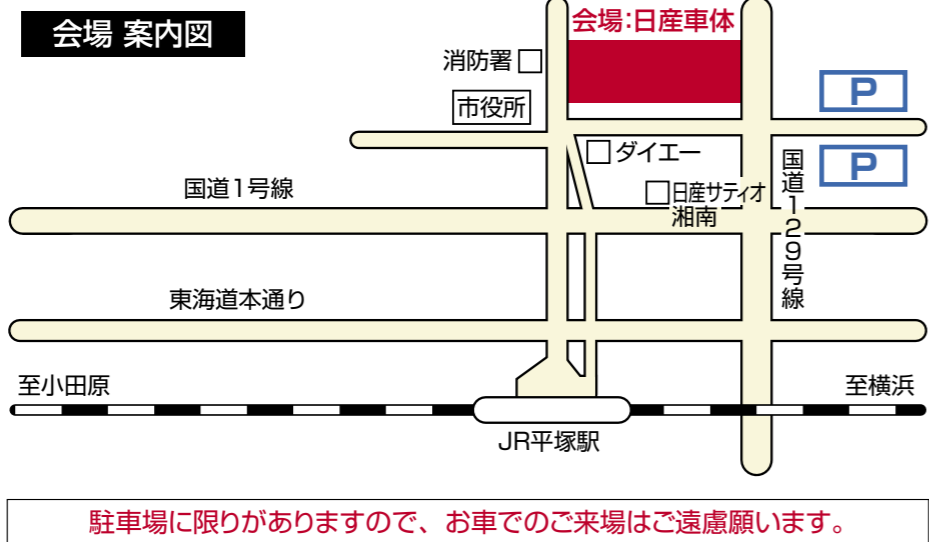

イベントタイムスケジュール

場所	演目	10:00	11:00	12:00	13:00	14:00	15:00
ステージ※	「まきのめぐみ/阿里耶」フレッシュステージ	■			■		
	「ふたりはプリキュアMax Heart」ショー		■				■
	「湘南鼓連」和太鼓演奏		■				
	「フライアブライア」アコースティック・ライブ			■			
	「森口博子」スペシャルライブ				■	■	
本館北	平塚市消防署警備課 救助隊模範演技			■			■
その他	「ベイシルバー」ジャズ演奏		■			■	
	チャリティバザー		■		■		
	「横浜F・マリノス」サッカースクール	■					

※企画、制作：FM湘南ナバサ／公開録音
タイムスケジュールは当日変更となる場合があります

遊人ぴあ

と 日産車体 企業祭

2005

日時: 10月16日(日) 10:00~15:00

場所: 日産車体構内 平塚市天沼10-1

消防コーナー(救助活動模範演技)

- レーシングスピリッツ(ラジコン・チョコQ等)
- アニマルハンティング(スタンプラリー)
- パターゴルフ
- チャレンジ・ザ・ゲーム(参加型ゲーム)
- 子どもランド(ジャンボ滑り台、バッテリーカー等)
- 燃料電池車「X-TRAIL FCV」同乗体験