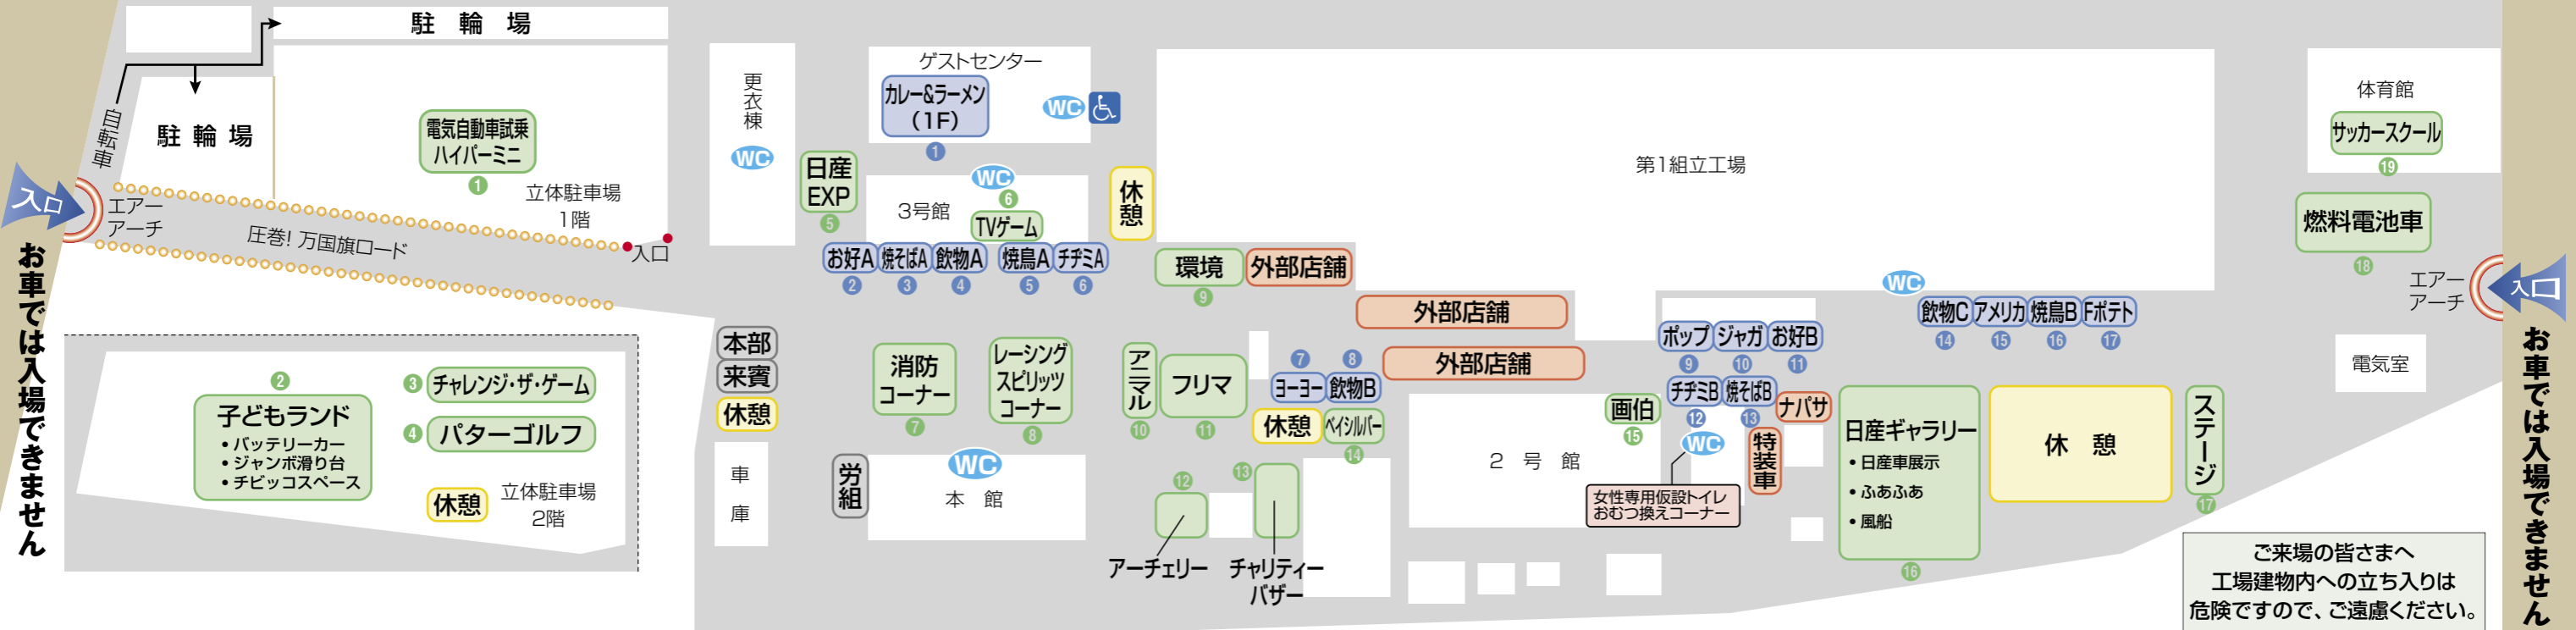

※企画、制作：FM湘南ナバサ／公開録音
タイムスケジュールは当日変更となる場合があります

遊人ぴあ

と 日産車体 企業祭

2005

日時: 10月16日(日) 10:00~15:00

場所: 日産車体構内 平塚市天沼10-1

消防コーナー(救助活動模範演技)

- レーシングスピリッツ(ラジコン・チョコQ等)
- アニマルハンティング(スタンプラリー)
- パターゴルフ
- チャレンジ・ザ・ゲーム(参加型ゲーム)
- 子どもランド(ジャンボ滑り台、バッテリーカー等)
- 燃料電池車「X-TRAIL FCV」同乗体験

後援 平塚市

入場無料

皆様のご来場をお待ちしております。 小雨決行↑

会場レイアウト

1 圧巻! 万国旗ロード

2 子どもランド(タイガージャンボ滑り台)

5 日産エクスプレス

18 燃料電池車同乗体験

模擬店

お車でご来場のお客様の飲酒は、絶対におやめください。

1 カレー&ラーメン	美味しいあい! 行列ご免
2 お好み焼き(A)	日本の味、大阪の誇り、うまいで!
3 焼きそば(A)	おいしさ120%保証
4 飲み物(A)	豊富な品揃えでお待ちしております
5 焼き鳥(A)	若い店、うまい、やすい
6 チヂミ(A)	テクノヒラタのチヂミは「本場の味」
7 ヨーヨー釣り	たくさん取れるよ! 記録に挑戦
8 飲み物(B)	良心価格でお待ちしております
9 ポップコーン	はじけるおいしさをあなたに!
10 ジャガバター	伝統の一品まごころ入りジャガバター
11 お好み焼き(B)	ソースたっぷり! ポリューム満点!
12 チヂミ(B)	ヨン様もびっくり新和店のチヂミ
13 焼きそば(B)	露天の定番、おいしいよ~
14 飲み物(C)	ビールで乾杯! ジュースで乾杯!
15 アメリカンドッグ	☆横手シェフの揚げたてです☆
16 焼き鳥(B)	TONO 焼き鳥でござる!
17 フライドポテト	製造のプロがお届けする味をご賞味あれ