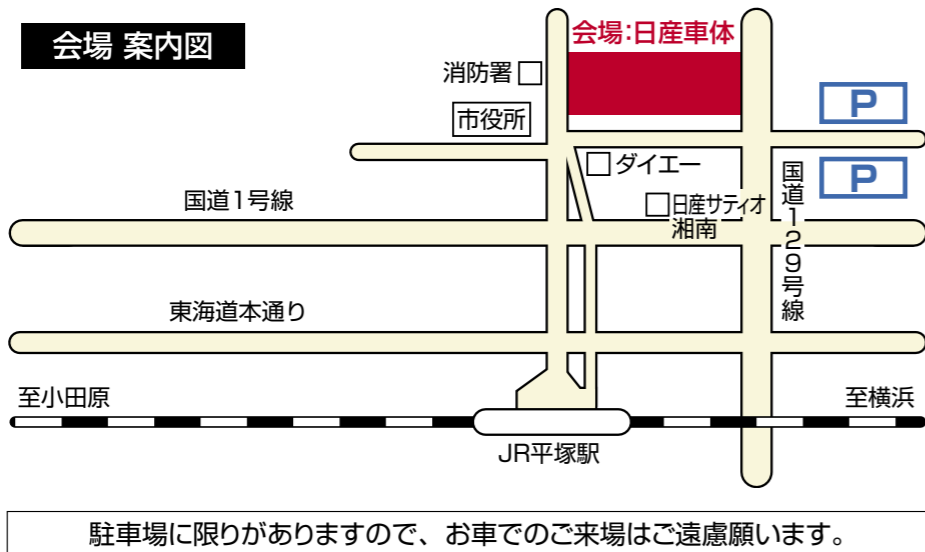

イベントタイムスケジュール

場所	演目	10:00	11:00	12:00	13:00	14:00	15:00
ステージ※	「湘南鼓連」和太鼓演奏	■					
	キャラクターショー		■				■
	アイドル歌手「鈴木まりえ」ライブ			■			
	「スパンコール」オールディーズ・ライブ			■			
	ラッピングデザインコンテスト表彰式				■		
	「EPO」アコースティック・ライブ				■	■	
本館北	神奈川県警察本部 第二交通機動隊模範演技			■			■
	平塚市消防署警備課 救助隊模範演技				■		■
	アイデアコンテスト 作品プレゼンテーション			■		■	
その他	「ベイシルバー」ジャズ演奏		■				■
	チャリティーバザー		■	■	■	■	
	「横浜F・マリノス」サッカースクール		■				■

※企画、制作：FM湘南ナバサ／公開録音
タイムスケジュールは当日変更となる場合があります

日産車体グループ 企業祭

2004

遊人ぴあ

「EPO」アコースティックライブ

日時：**10月17日** 日 10:00~15:00

場所：**日産車体構内** 平塚市天沼10-1

お問い合わせ先：日産車体株式会社

お車では入場できません

お車では入場できません

ご来場の皆さまへ
工場建物内への立ち入りは
危険ですので、ご遠慮ください。

圧巻! 万国旗ロード

5 日産エクスプレス

8 消防コーナー

9 白バイ模範演技

16 ロボット画伯