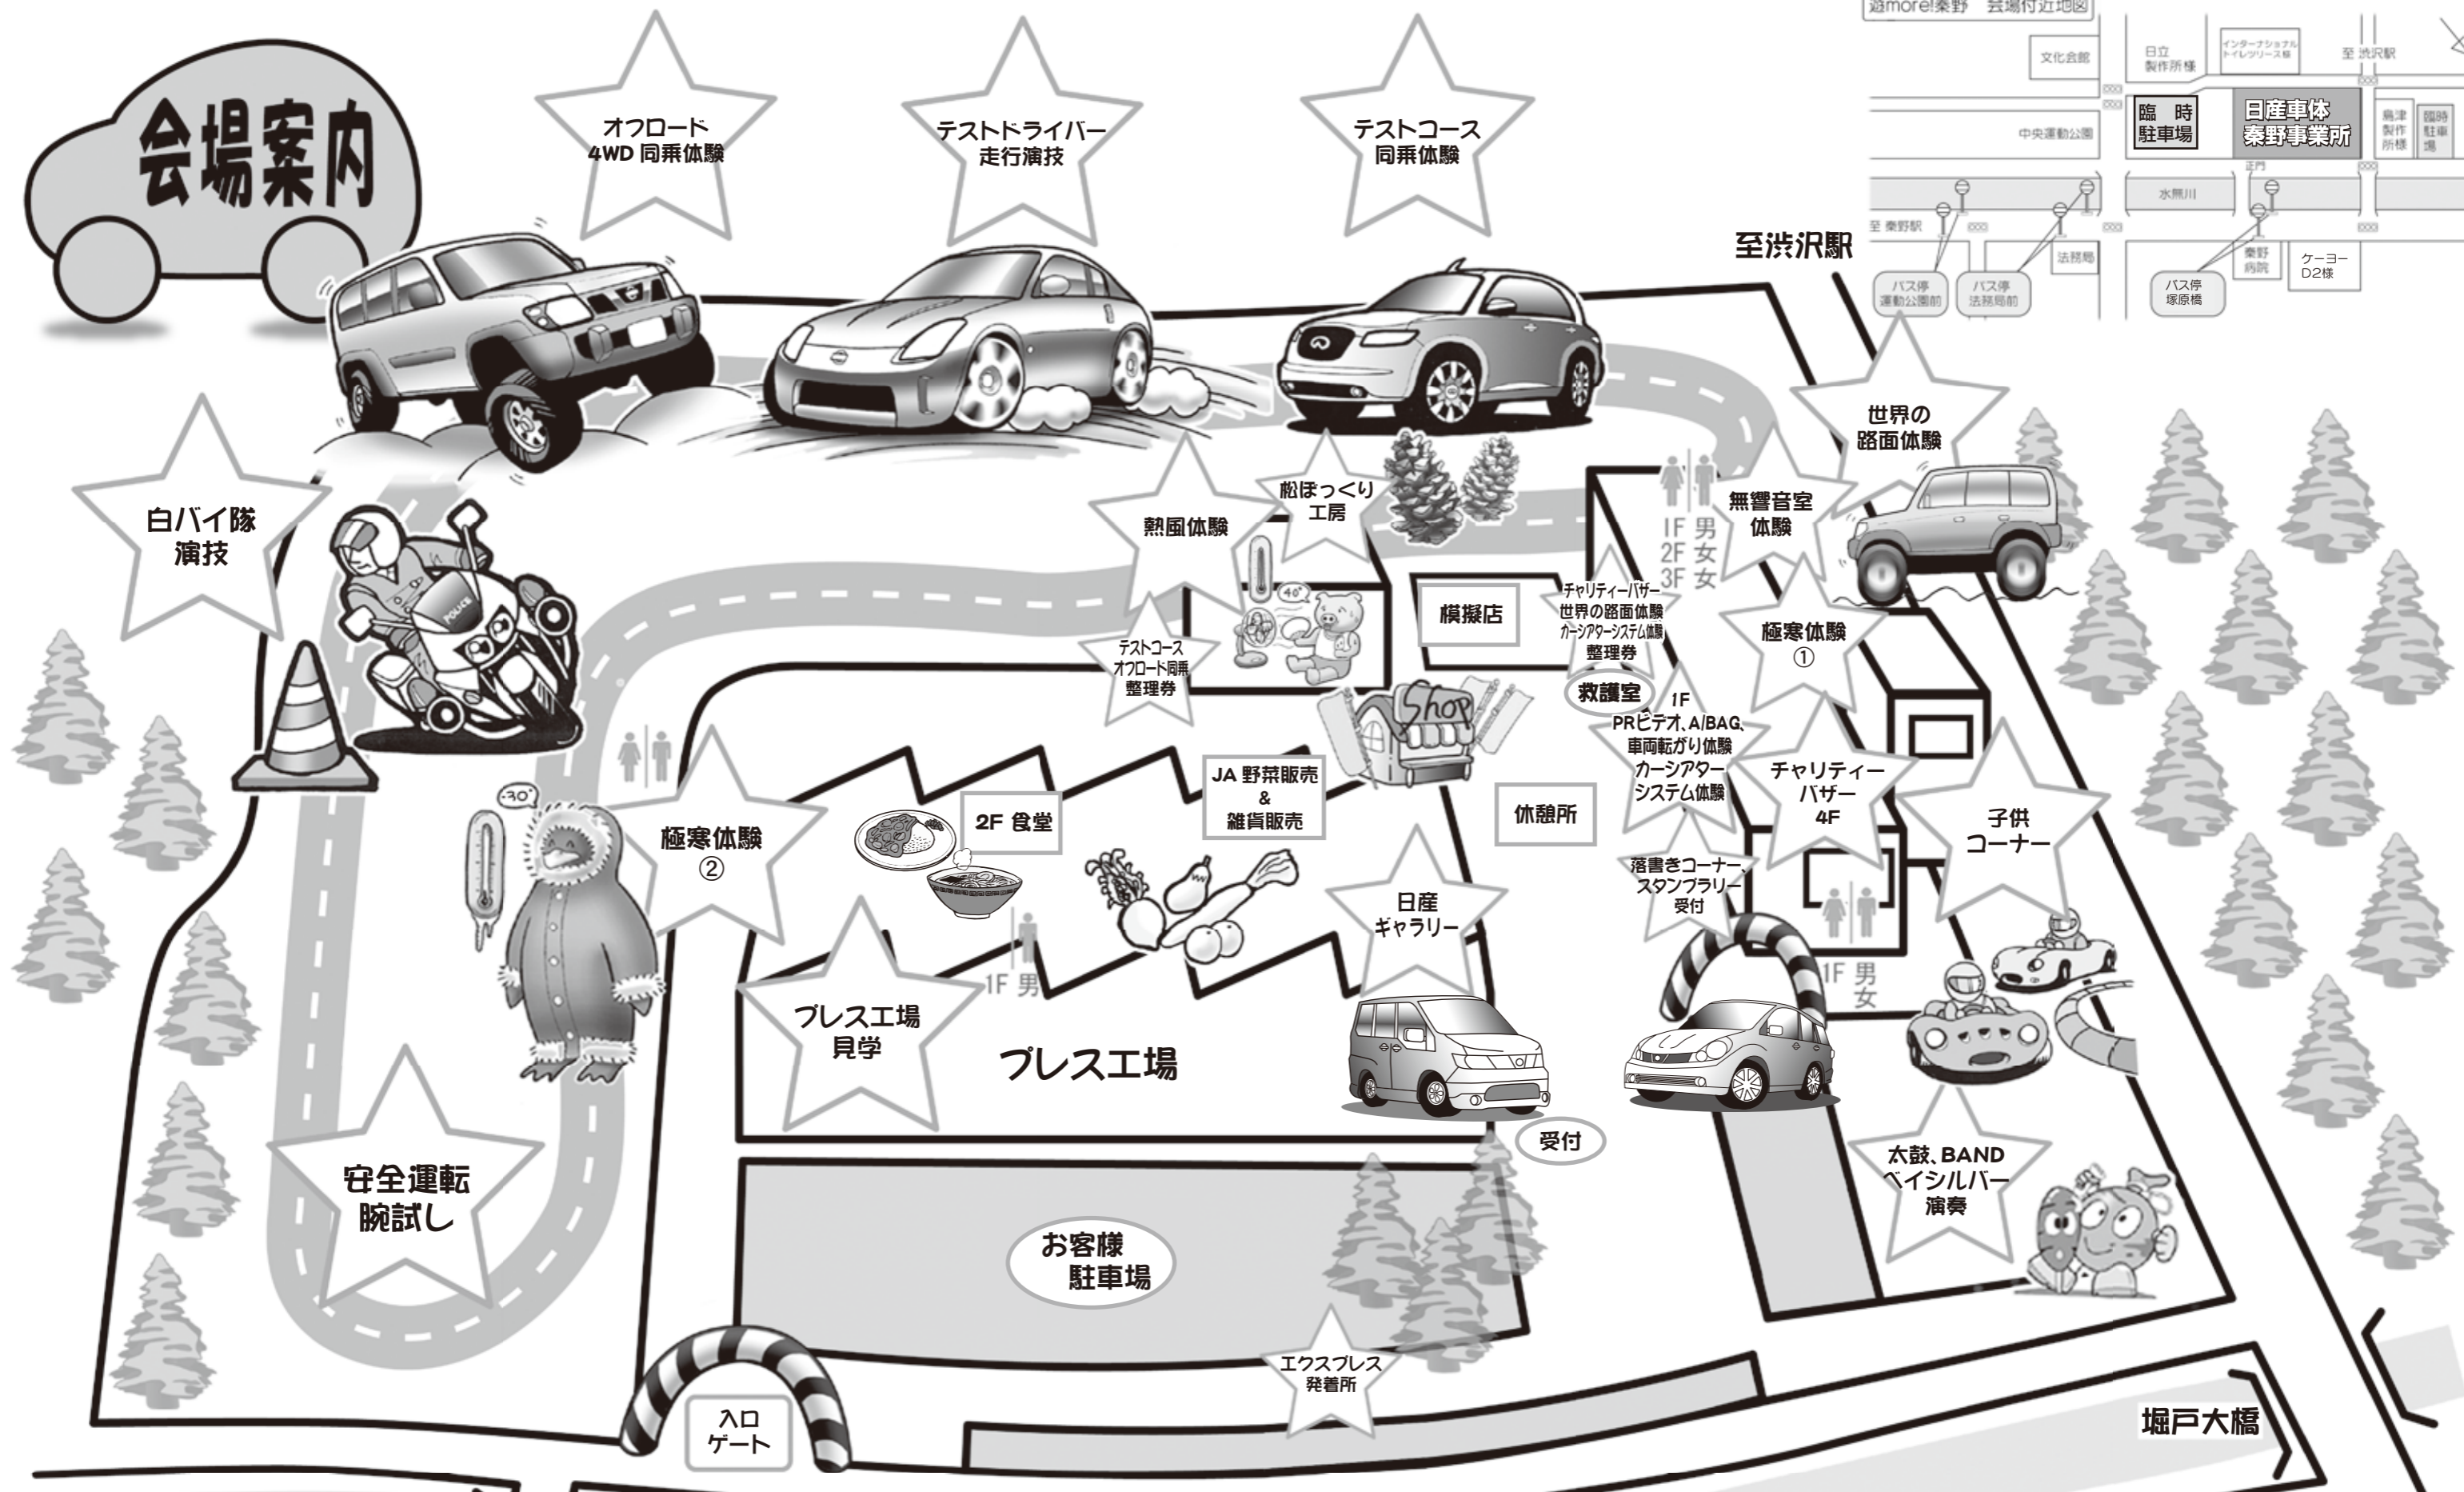

10:00~ 350枚配布

12:30~ 200枚配布

オフロード同乗体験

10:00~ 230枚配布

12:30~ 110枚配布

世界の路面体験

10:00~ 100枚配布

12:30~ 80枚配布

カーシアターシステム体験

10:00~ 30枚配布

12:30~ 30枚配布

整理券は予定数に
限りがあります。
(午前と午後2回に
分けて配布)

※

- バッテリーカー、ヨーヨー釣り、松ぼっくり工房、ふわふわシビリアン、スタンプラリー
- 落書きコーナー、日産車展示
- JA 野菜販売、雑貨販売、調理パン、アイスクリーム、チョコレート等販売

模擬店

- ・焼きそば
- ・焼き鳥
- ・カレー
- ・飲み物
- ・綿菓子

- ・アメリカンドック
- ・ポップコーン
- ・ジャガバター
- ・うどん・そば
- ・ラーメン

etc

日産車体 2006

- ・実験設備公開(体験ツアー)
- ・テストコース同乗体験走行
- ・プレス工場見学
- ・白バイ隊模範演技
- ・チャリティーバザー
- ・子供コーナー
- etc...

日時: 10/29(日)

10:00~15:00

場所: 日産車体(株)

秦野事業所内

秦野市堀山下233

皆様のお越しをお待ちしています。

小雨決行♪

(一部イベント内容変更)

お問い合わせ先: 「遊more!秦野」事務局

TEL0463-87-2972

会場案内

ご来場の皆さまへ