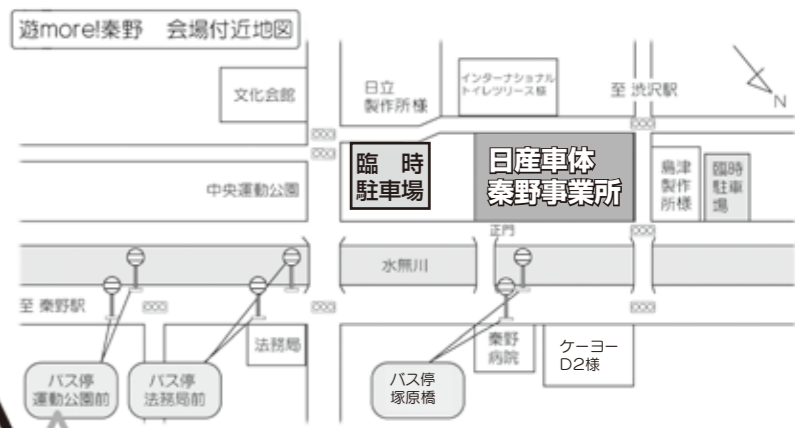

- ・アメリカンドック
- ・ポップコーン
- ・ジャガバター
- ・うどん・そば
- ・ラーメン

etc

日産車体 2006

- ・実験設備公開(体験ツアー)
- ・テストコース同乗体験走行
- ・プレス工場見学
- ・白バイ隊模範演技
- ・チャリティーバザー
- ・子供コーナー
- etc...

日時: 10/29(日)

10:00~15:00

場所: 日産車体(株)

秦野事業所内

秦野市堀山下233

皆様のお越しをお待ちしています。

小雨決行♪

(一部イベント内容変更)

お問い合わせ先: 「遊more!秦野」事務局

TEL0463-87-2972

会場案内

ご来場の皆さまへ

- 構内は禁煙です。所定の場所以外での喫煙はご遠慮ください。
- かけがえない地球環境を守るためゴミは所定の資源ステーションにて分別回収していますので御協力をお願い致します。
- 車椅子をご利用のお客様へ…
自家用車でご来場の場合は専用駐車場へ案内します。入場時誘導員へお声をかけてください。