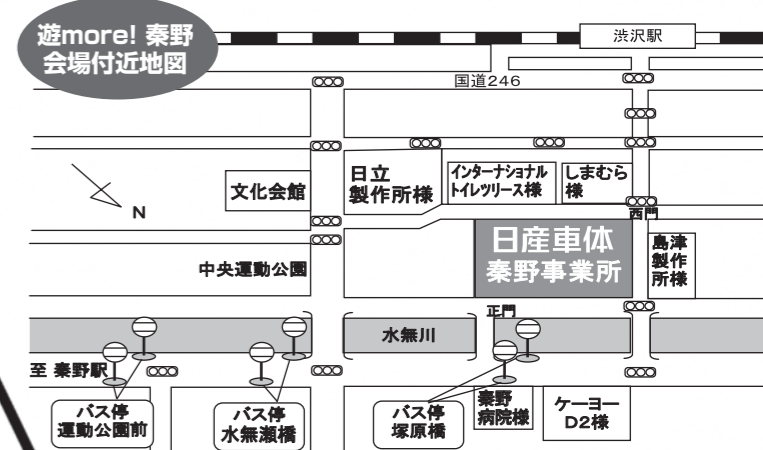

★ 日産車体 2014 ★

秦野

日時：11/2 (日) 10:00~15:00
小雨決行 (一部イベント内容変更)

場所：日産車体(株) |
秦野事業所内 秦野市堀山下233

当日新車を購入
頂いたお客様には
最大15万円の
ギフト券プレゼント

日産車体生産車に限る
(エルグランド、NV200、
NV350、ウイングロード等)

【予定イベント】

- ・実験設備公開
- ・テストコース同乗体験走行
- ・フレス工場見学
- ・チャリティーバザー
- ・子供コーナー
- ・日産車展示
- ・模擬店
- ・白バイ隊/消防隊 模範演技
- ・etc...

お問い合わせ先
日産車体 実験部内
「遊more! 秦野」事務局
TEL: 0463-87-2972
<http://www.nissan-shatai.co.jp/>

駐車場に限りがありますので、公共交通機関をご利用願います。みなさんのお越しをお待ちしています。

会場案内

入場開始
9:30頃～

入場開始
9:30頃～

ご来場の皆さまへ

- 構内は、禁酒、禁煙です。喫煙は所定の場所をお願いします。
- かけがえのない地球環境を守るためゴミは所定の資源ステーションにて分別回収していますので御協力をお願い致します。
- 車椅子をご利用のお客様へ…
自家用車でご来場の場合は専用駐車場へご案内します。入場時誘導員へお声をかけてください。

塚原橋

神奈中バス
「塚原橋」
バス停

至 秦野駅

堀戸大橋

テストコース

- テストコース同乗体験
- オフロード同乗体験
- 白バイ隊模範演技
- 消防隊模範演技、放水体験

プレス工場

- プレス工場見学
- プレスデモ稼働

● プレス工場見学

注) 体験ツアー内の写真撮影はご遠慮願います。

イベントタイムスケジュール

入場は9:30頃より、イベント、模擬店の開始は10:00です。
天候等により変更する場合がありますのでご了承ください。

10:00 11:00 12:00 13:00 14:00 15:00

時間	10:00	11:00	12:00	13:00	14:00	15:00
10:00~11:50	10:00~11:50		13:20~15:00			
10:00~11:50	10:00~11:50		13:20~15:00			
12:00~12:30			12:00~12:30			
12:40~14:30			12:40~14:30			
10:00~15:00	10:00~15:00					
10:20~10:30	10:20~10:30	11:20~11:30	12:40~12:50	14:10~14:20		
10:00~11:30	10:00~11:30		13:00~14:30			
10:00~10:30	10:00~10:30		14:30~15:00			
10:40~11:50	10:40~11:50					
14:00~14:20			14:00~14:20			
10:00~15:00	10:00~15:00					
整理券は予定数に限りがあります。	整理券は予定数に限りがあります。					
9:45~	9:45~	11:30~	11:30~	13:30~	13:30~	
9:45~	9:45~	11:30~	11:30~	13:30~	13:30~	