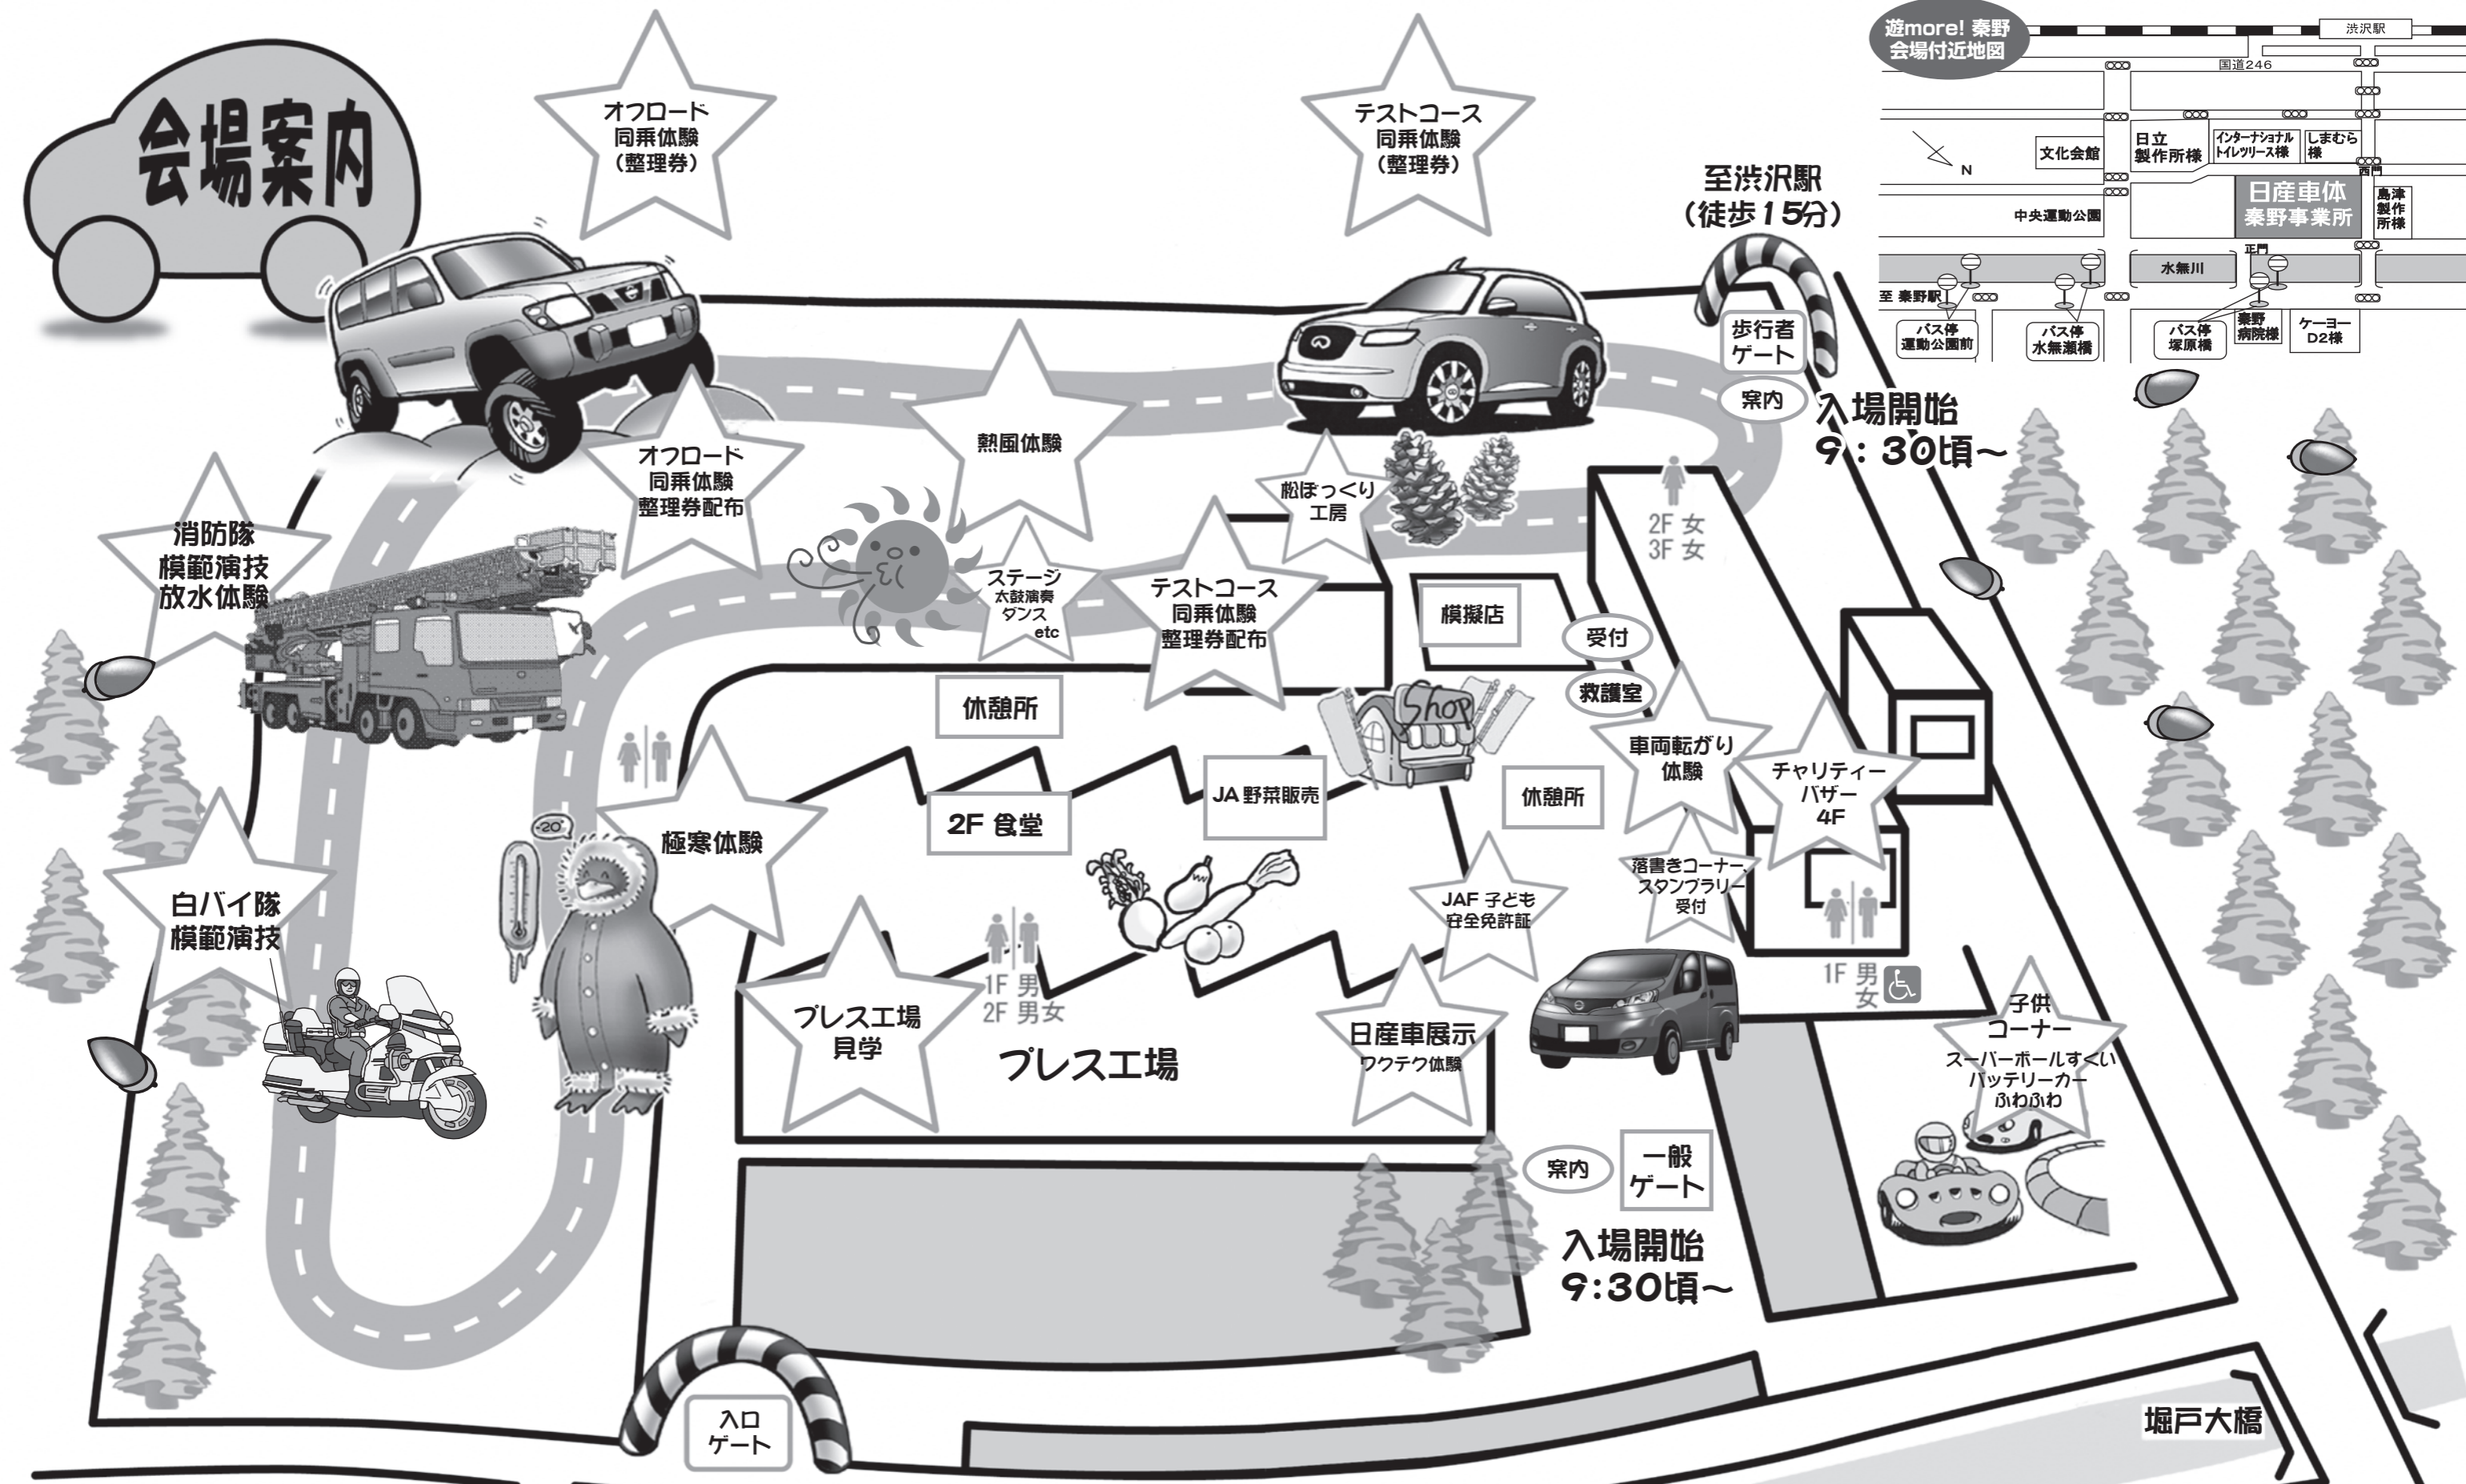

会場案内

入場開始
9:30頃～

入場開始
9:30頃～

ご来場の皆さまへ

- 構内は、禁酒、禁煙です。喫煙は所定の場所をお願いします。
- かけがえのない地球環境を守るためゴミは所定の資源ステーションにて分別回収していますので御協力をお願い致します。
- 車椅子をご利用のお客様へ…
  自家用車でご来場の場合は専用駐車場へご案内します。入場時誘導員へお声をかけてください。

塚原橋

神奈中バス
「塚原橋」
バス停

至 秦野駅

堀戸大橋