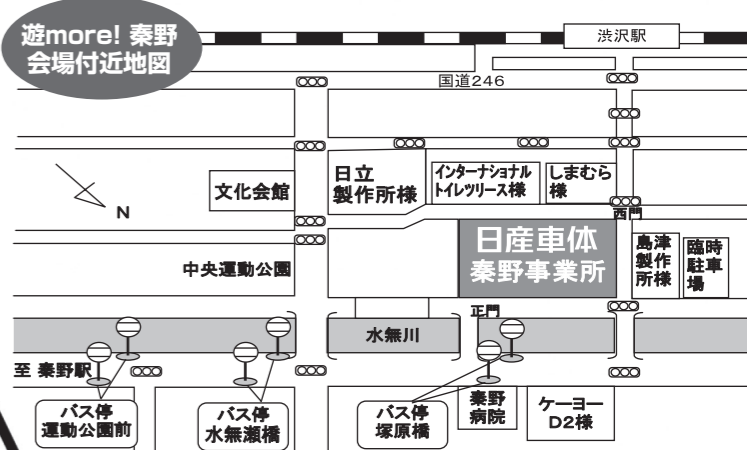

入場は9:30頃より、イベント、模擬店の開始は10:00です。
天候等により変更する場合がありますのでご了承ください。

10:00 11:00 12:00 13:00 14:00 15:00

10:00	11:00	12:00	13:00	14:00	15:00
10:00~11:50			13:20~15:00		
10:00~11:50			13:20~15:00		
			12:00~12:30		
			12:40~14:30		
オープン					
10:00~15:00					
10:20~10:30		11:20~11:30		12:40~12:50	
14:10~14:20					
ファイナル					
10:00~14:00					
10:00~10:30		14:30~15:00			
10:30~12:00					
				14:00~14:30	
10:00~15:00					
[整理券は予定数に限りがあります。]					
9:45~ 285枚配布		11:30~ 140枚配布		13:30~ 130枚配布	
9:45~ 160枚配布		11:30~ 110枚配布		13:30~ 80枚配布	

※

- バッテリーカー、スーパーボール釣り、松ぼっくり工房、消防車ふあふあ、スタンブラリー、落書きコーナー、日産車展示、ラジコン (京商様)
- JA野菜販売 等

模擬店

内容は予告無く変更する場合があります

- 焼きそば
- フランクフルト
- 焼き鳥
- ポップコーン
- 飲み物
- わたがし
- 東北支援メニュー
- etc

会場案内

ご来場の皆さまへ

- 構内は、禁酒、禁煙です。喫煙は所定の場所をお願いします。
- かけがえない地球環境を守るためゴミは所定の資源ステーションにて分別回収していますので御協力をお願いします。
- 車椅子をご利用のお客様へ…
自家用車でご来場の場合は専用駐車場へご案内します。入場時誘導員へお声をかけてください。