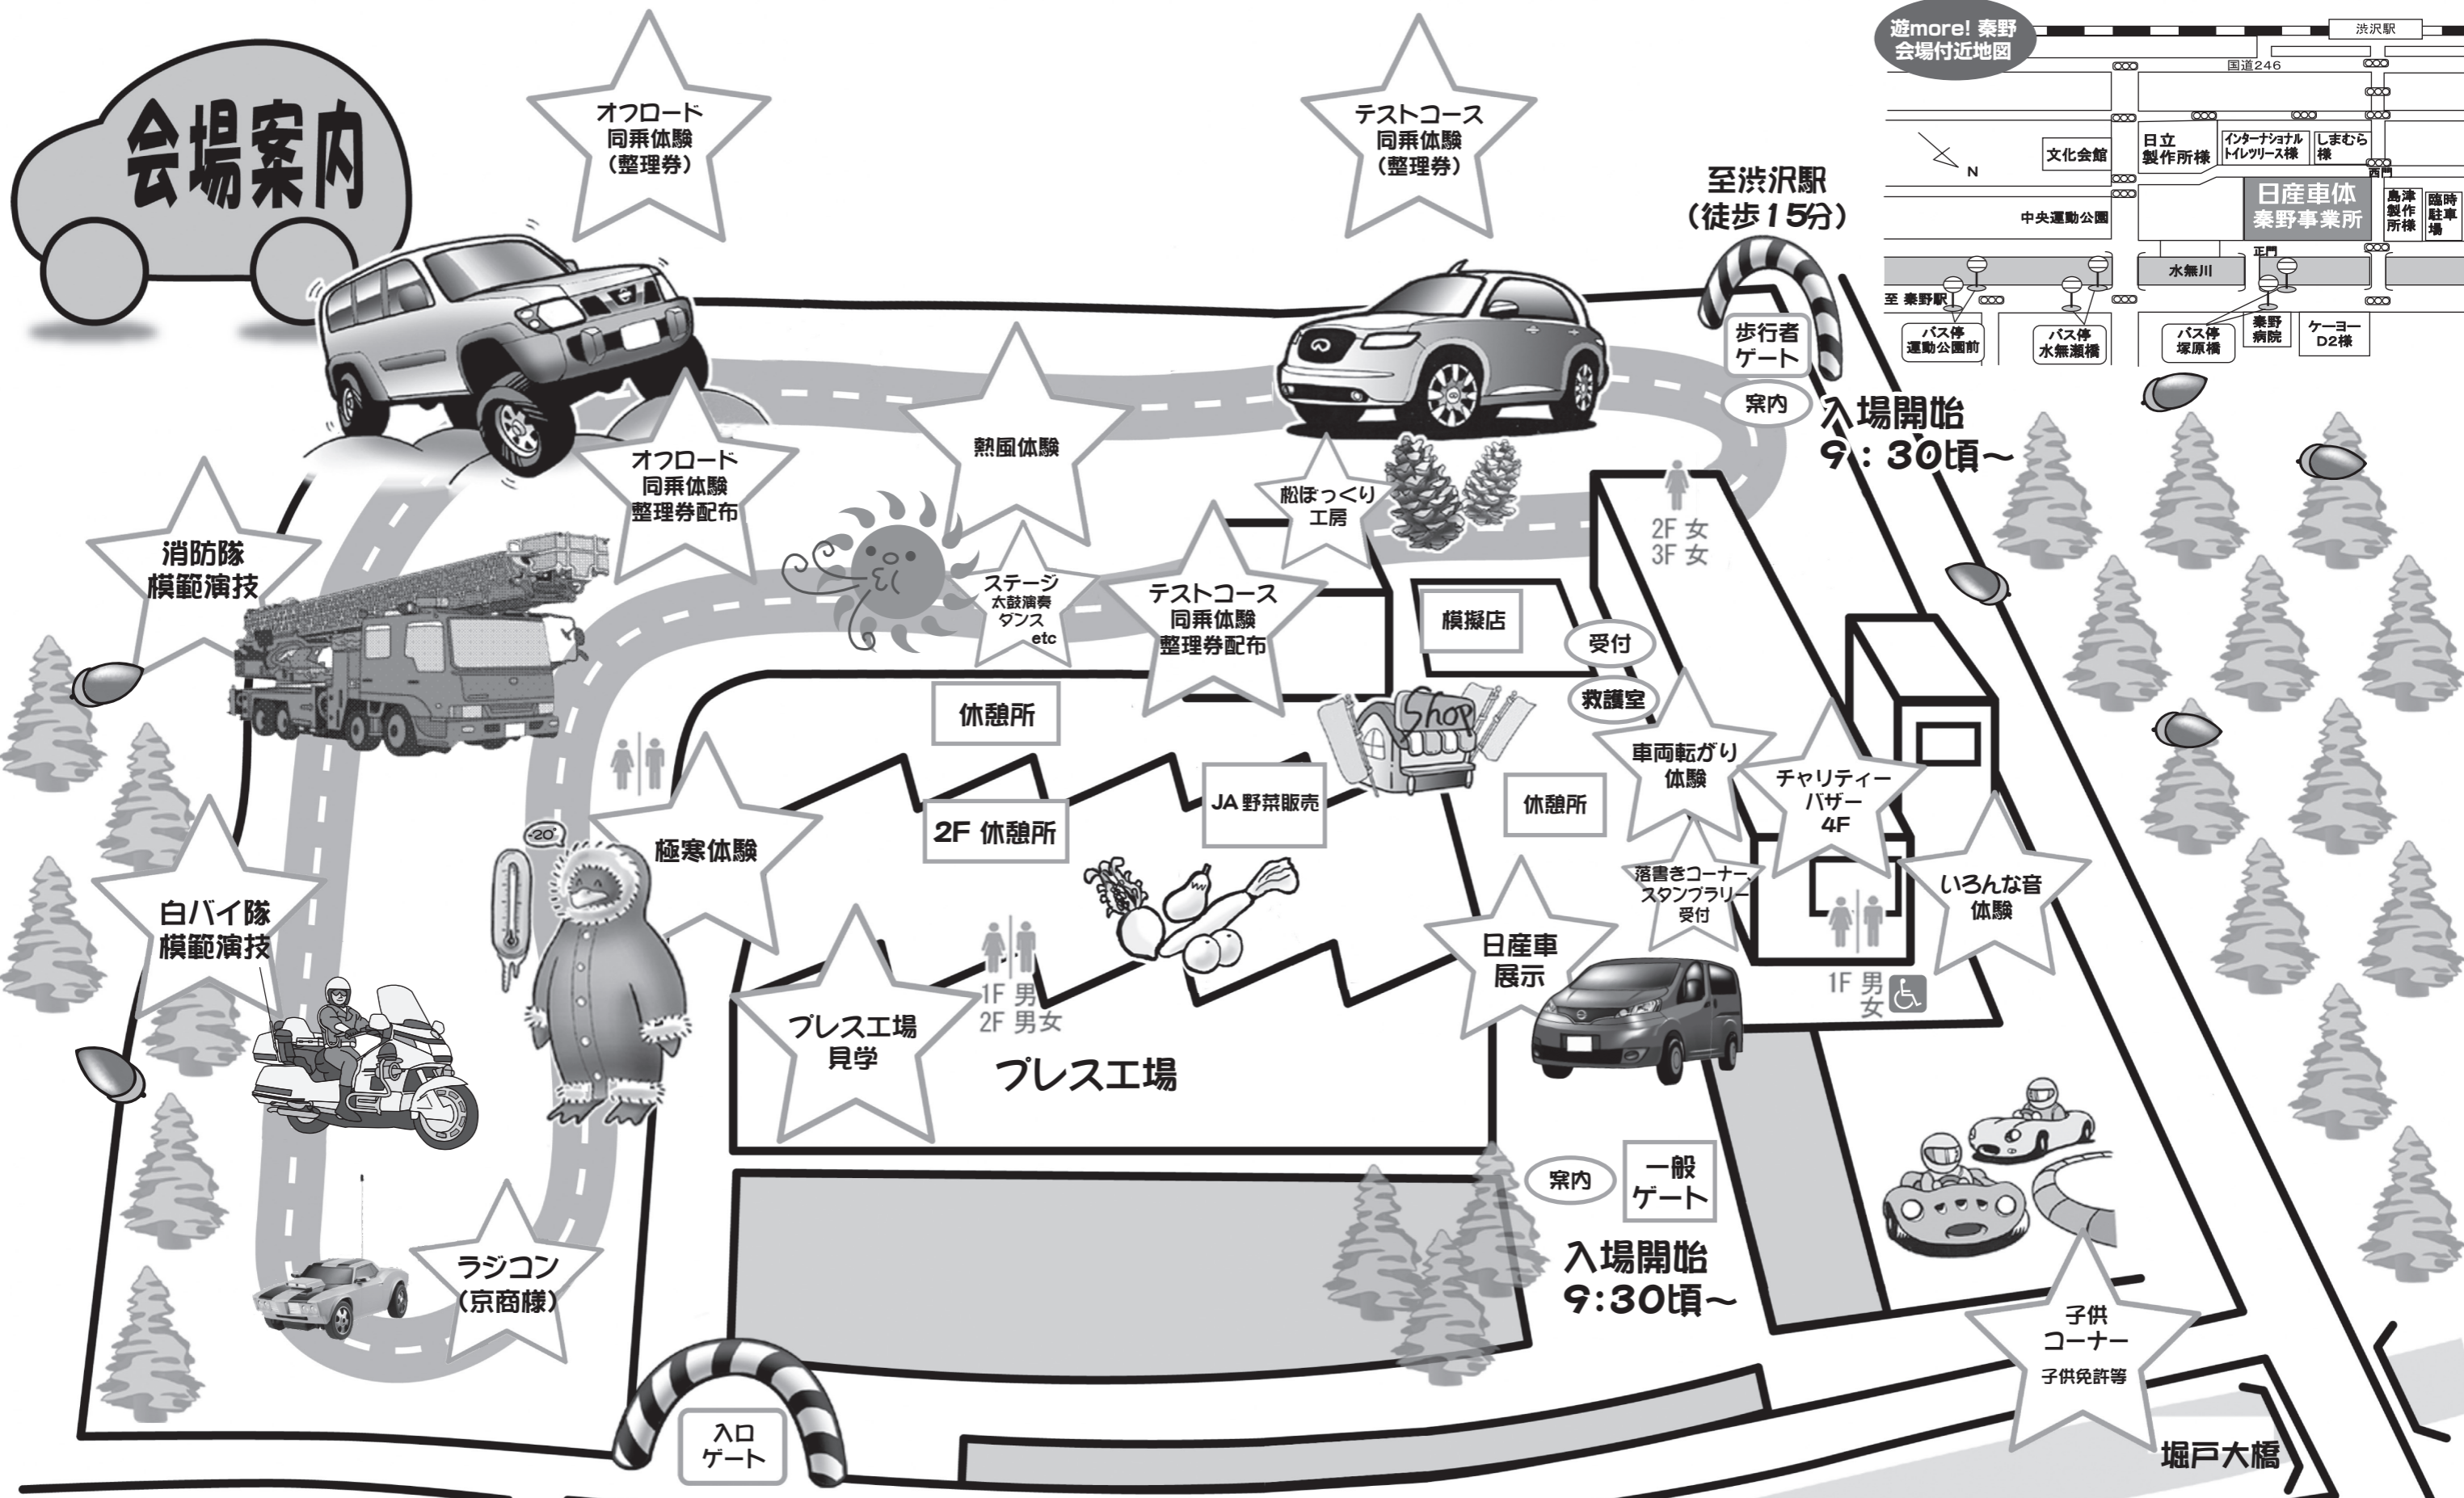

入場は9:30頃より、イベント、模擬店の開始は10:00です。
天候等により変更する場合がありますのでご了承ください。

10:00 11:00 12:00 13:00 14:00 15:00

10:00	11:00	12:00	13:00	14:00	15:00
10:00~11:50			13:20~15:00		
10:00~11:50			13:20~15:00		
			12:00~12:30		
			12:40~14:30		
オープン					
10:00~15:00					
10:20~10:30		11:20~11:30		12:40~12:50	
14:10~14:20					
ファイナル					
10:00~14:00					
10:00~10:30		14:30~15:00			
10:30~12:00					
				14:00~14:30	
10:00~15:00					
[整理券は予定数に限りがあります。]					
9:45~ 285枚配布		11:30~ 140枚配布		13:30~ 130枚配布	
9:45~ 160枚配布		11:30~ 110枚配布		13:30~ 80枚配布	

※

- バッテリーカー、スーパーボール釣り、松ぼっくり工房、消防車ふあふあ、スタンブラリー、落書きコーナー、日産車展示、ラジコン (京商様)
- JA野菜販売 等

模擬店

内容は予告無く変更する場合があります

- 焼きそば
- フランクフルト
- 焼き鳥
- ポップコーン
- 飲み物
- わたがし
- 東北支援メニュー
- etc

会場案内

ご来場の皆さまへ

- 構内は、禁酒、禁煙です。喫煙は所定の場所をお願いします。
- かけがえない地球環境を守るためゴミは所定の資源ステーションにて分別回収していますので御協力をお願いします。
- 車椅子をご利用のお客様へ…
自家用車でご来場の場合は専用駐車場へご案内します。入場時誘導員へお声をかけてください。