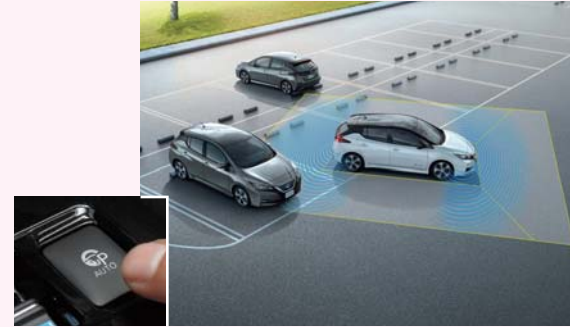

DAYZ ROOX

e-POWERに
自動運転化技術を搭載。

NOTE e-POWER

フェア当日、車種・ボディカラーが変更になる場合がございます。

乗って!!

日産車を体験する機会!!

スイッチ1つで自動運転 プロパイロットパーキング体験

3ステップの操作だけで駐車完了するまでドライバーをアシスト。ステアリング、アクセル、ブレーキ、シフト、さらにパーキングブレーキまで全て自動制御。駐車常識が変わります。