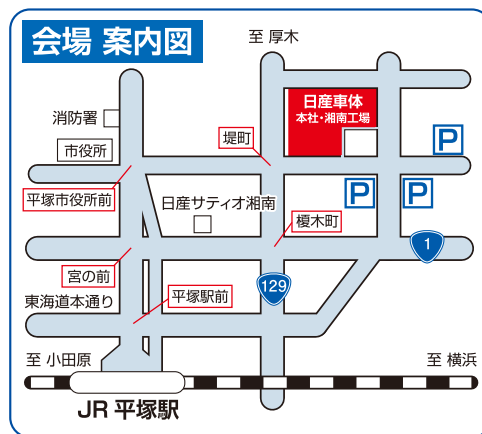

時間 10:00~15:00 雨天実施

主催 日産車体株式会社

会場 日産車体本社・湘南工場 第2地区

平塚市堤町2-1 お問い合わせ先 0463-21-8001
0463-21-8852(当日のみ)

協力 神奈川日産 0120-37-2323

日産プリンス神奈川 0120-05-1123

日産サティオ湘南 0120-47-1132

▼こちらの受付カードに記入してご持参ください!▼