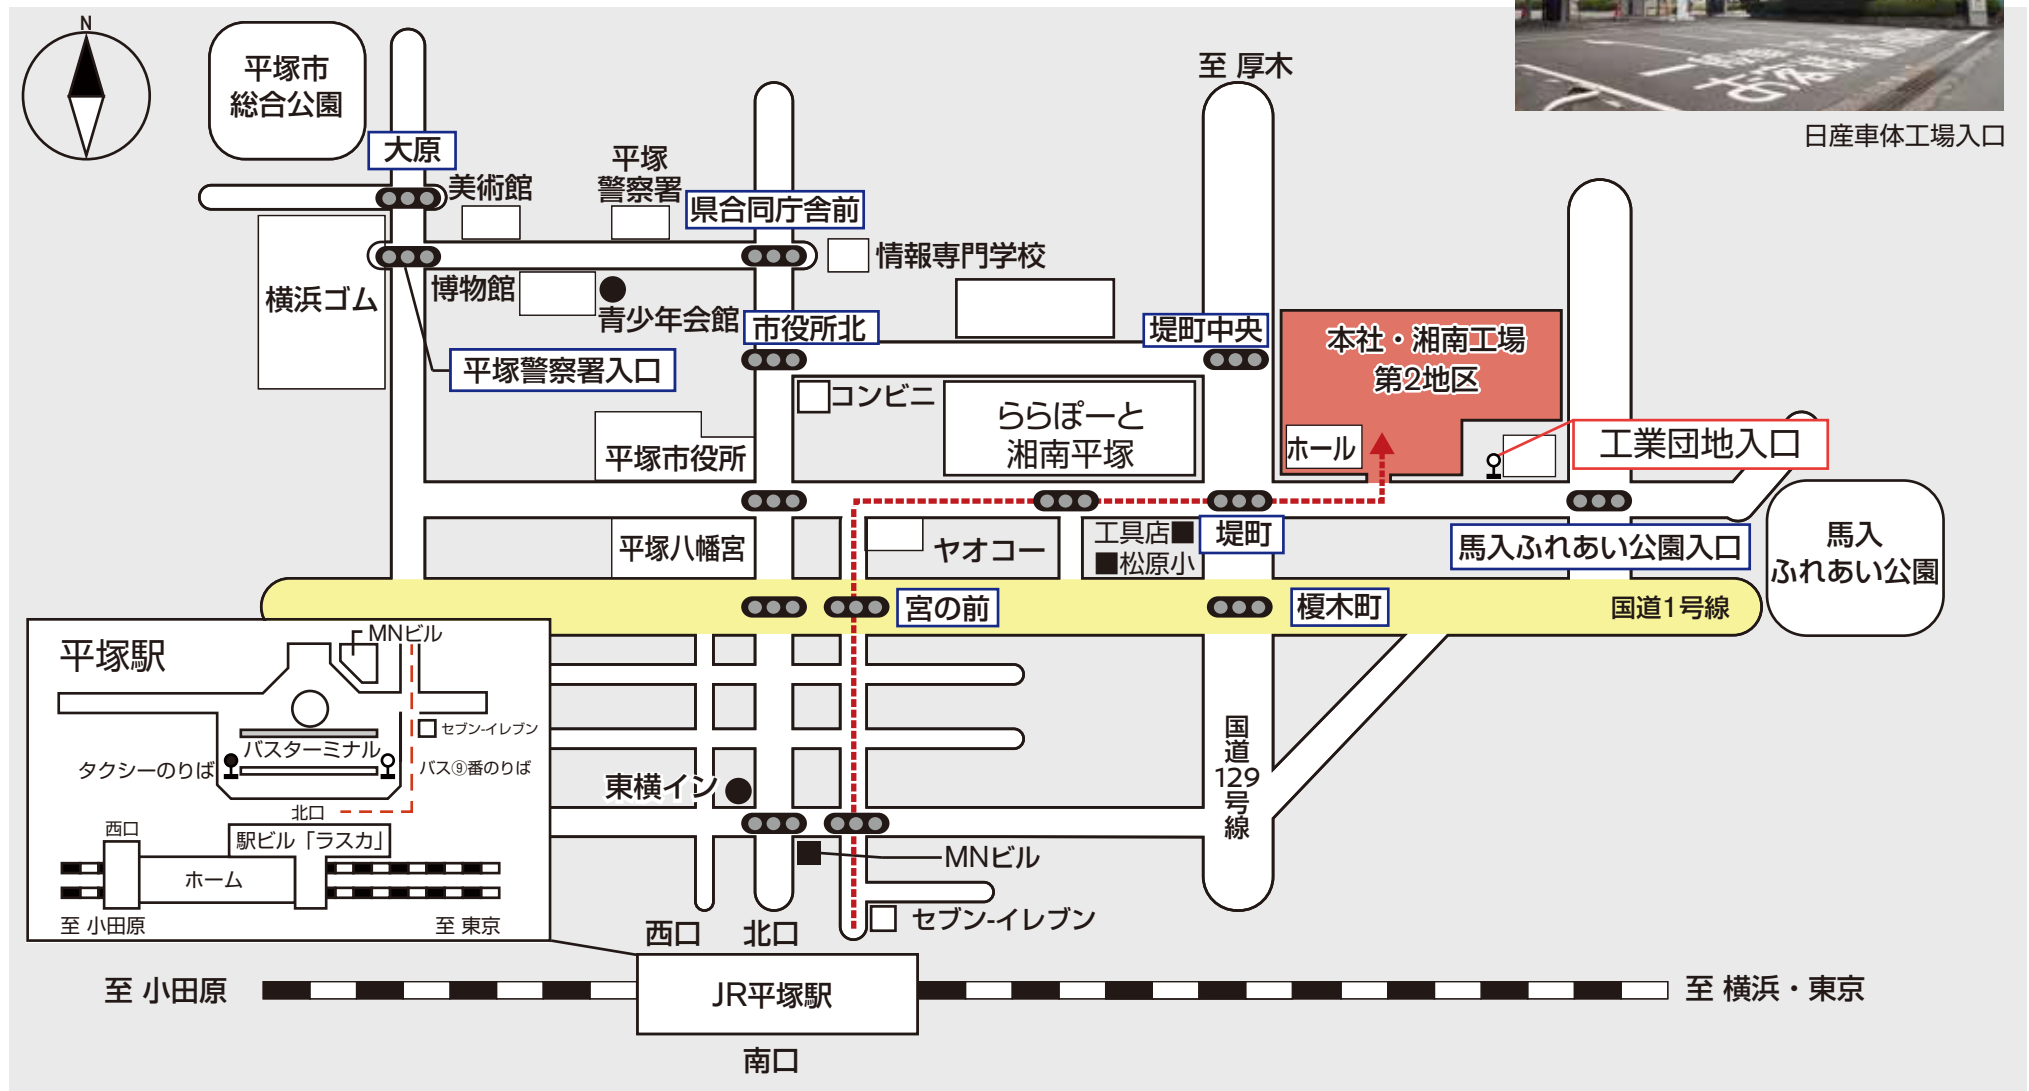

日産車体株式会社 本社・湘南工場 第2地区 < 徒歩ご来場用 >

〒254-8610 神奈川県平塚市堤町2番1号 日産車体株式会社 工場見学ゲストホール

TEL : 0463-21-9720 FAX : 0463-21-9721

日産車体工場入口

到着時間の目安

- ・午前 9:10 ~ 9:20の間
 - ・午後 12:45 ~ 12:55の間
- にご到着ください。

インフォメーション

JR東海道線 平塚駅 下車
 (東京駅より約60分くらい / 小田原駅より約20分)
 北口より 矢印方面へ 約1.7km : 徒歩 約30分

近隣施設からのアクセス

- ・馬入ふれあい公園より 徒歩 約10分
- ・青少年会館より 徒歩 約30分
- ・平塚市総合公園より 徒歩 約45分