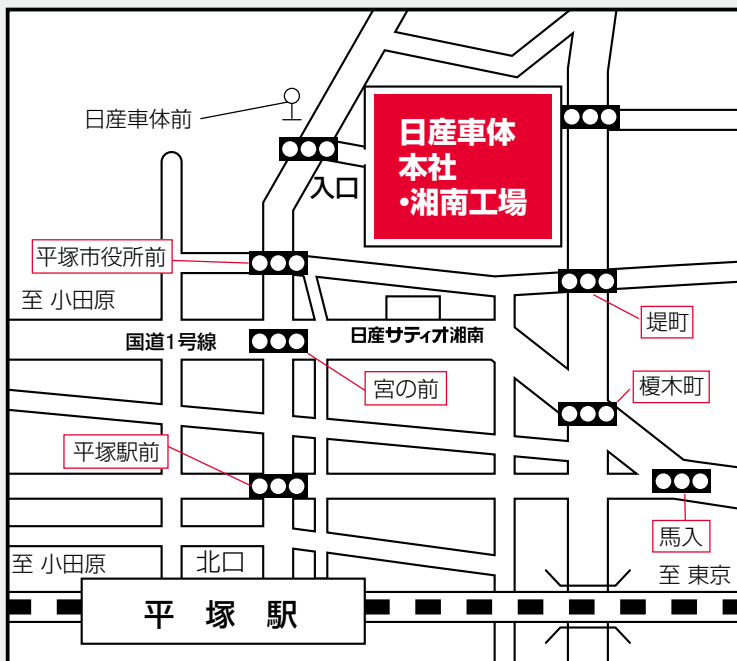

日産車フェア IN 湘南

新型ティアナをはじめ 人気の日産車が大集合!

新型ティアナ、セレナ、エルグランド、ウイングロード、
スカイラインクーペ、ティーダに試乗できます!

皆様お誘い合わせの上、ぜひご来場ください。

7月20日(日)

10:00~15:00 雨天実施

●主催

日産車体株式会社

●会場

日産車体本社・湘南工場

平塚市天沼10-1

お問い合わせ先 0463-21-8001

0463-21-8852 (当日のみ)

神奈川日産

☎0120-37-2323

日産プリンス神奈川

☎0120-05-1123

日産サテオ湘南

☎0120-47-1132

↓ 当日はお手数ですが、切りはなしてお持ちください。 ↓

特別抽選会・福引抽選会 受付カード

フリガナ

お名前 (他 名)

ご住所

ご勤務先は、当社及び関連会社の方のみご記入願います。

ご勤務先

※上記項目をご記入の上、受付にお持ちください。

※抽選は、お一人様1回限り。

※但し、受付カードを複数お持ちになっても、抽選は1回までとさせていただきます。

※ご記入の個人情報は当選者の確認及び来場者の人数集計以外使用致しません。

〈アンケート〉

●日産車フェアを何でお知りになりましたか? ●このフェアに行こうと思ったきっかけは? (複数回答可)

1. このチラシを見て(どこで入手)
2. 入口の昇り旗を見て
3. 友人知人等からの紹介
4. 職場での展開(当社及び関連会社の方のみ)
5. その他( )
6. 車の購入を検討しているから
7. 日産車が数多く展示されているから
8. 抽選会があるから
9. 子どもが遊べる遊具があるから
10. その他( )